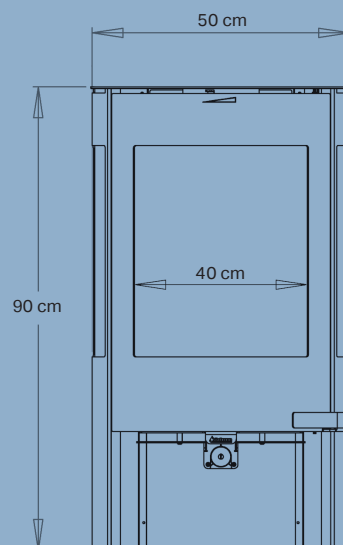

Aduro 9.6

- Utilisation simple
- Combustion propre
- Système vitre propre
- Garantie de 5 ans*

**Aduro
Tronic**

Alimentation
automatique en air
jusqu'à 40%
de bois consommé
en moins

Spécifications

Puissance nominale	6,0 kW
Surface chauffée	30-140 m ²
Buse d'évacuation des fumées	Ø15 cm dessus
Distance aux matériaux inflammables	Arrière 20 cm, côtés 70 cm
Largeur du foyer	40 cm
Dimensions (HxLxP)	90 x 50 x 44,7 cm
Poids	89 kg
Couleur/Matériau	Acier noir
Rendement	81,3%
Emissions de particules	1,9 g/kg
Certifications et labels	Ecolabel, NS3058, CE, EN13240 & Flamme Verte 7 étoiles
Classe d'efficacité énergétique	A ⁺
Indice d'efficacité énergétique	108,9
Taux de CO ² / Indice i	0,01% / 0,6
Aduro-tronic automatique inclus	✓