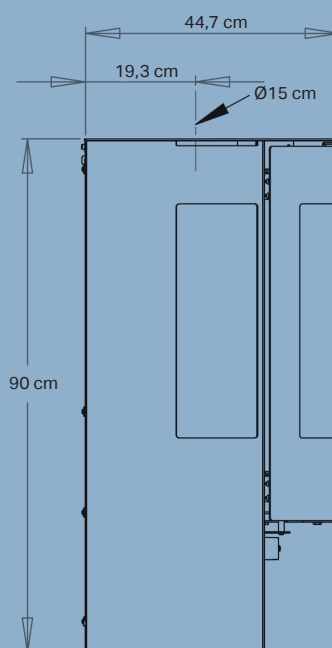

Aduro 9.6

- Utilisation simple
- Combustion propre
- Système vitre propre
- Garantie de 5 ans*

**Aduro
Tronic**

Alimentation
automatique en air
jusqu'à 40%
de bois consommé
en moins

Spécifications

Puissance nominale	6,0 kW
Surface chauffée	30-140 m ²
Buse d'évacuation des fumées	Ø15 cm dessus
Distance aux matériaux inflammables	Arrière 20 cm, côtés 70 cm
Largeur du foyer	40 cm
Dimensions (HxLxP)	90 x 50 x 44,7 cm
Poids	89 kg
Couleur/Matériau	Acier noir
Rendement	81,3%
Emissions de particules	1,9 g/kg
Certifications et labels	Ecolabel, NS3058, CE, EN13240 & Flamme Verte 7 étoiles
Classe d'efficacité énergétique	A ⁺
Indice d'efficacité énergétique	108,9
Taux de CO ² / Indice i	0,01% / 0,6
Aduro-tronic automatique inclus	✓