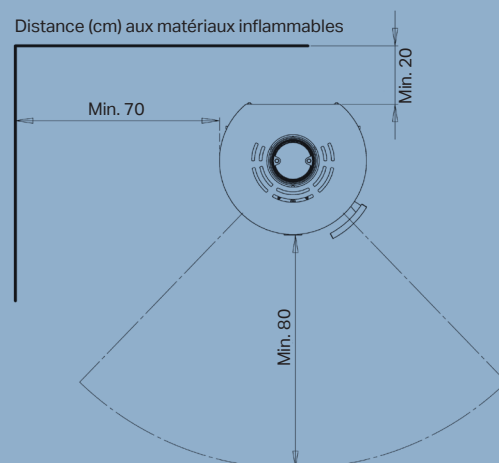

Aduro 9.6

- Utilisation simple
- Combustion propre
- Système vitre propre
- Garantie de 5 ans*

**Aduro
Tronic**

Alimentation
automatique en air
jusqu'à 40%
de bois consommé
en moins

Spécifications

Puissance nominale	6,0 kW
Surface chauffée	30-140 m ²
Buse d'évacuation des fumées	Ø15 cm dessus
Distance aux matériaux inflammables	Arrière 20 cm, côtés 70 cm
Largeur du foyer	40 cm
Dimensions (HxLxP)	90 x 50 x 44,7 cm
Poids	89 kg
Couleur/Matériau	Acier noir
Rendement	81,3%
Emissions de particules	1,9 g/kg
Certifications et labels	Ecolabel, NS3058, CE, EN13240 & Flamme Verte 7 étoiles
Classe d'efficacité énergétique	A ⁺
Indice d'efficacité énergétique	108,9
Taux de CO ² / Indice i	0,01% / 0,6
Aduro-tronic automatique inclus	✓