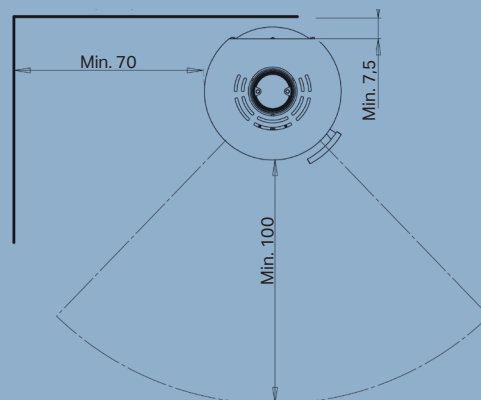

## Spécifications

Puissance nominale	6,0 kW
Surface chauffée	30-140 m <sup>2</sup>
Buse d'évacuation des fumées	Ø15 cm dessus/arrière
Distance aux matériaux inflammables	Arrière 7,5 cm, côtés 70 cm
Largeur du foyer	40 cm
Dimensions (HxLxP)	120 x 50 x 44,7 cm
Poids	115 kg
Couleur/Matériau	Acier noir
Rendement	81,3%
Emissions de particules	1,9 g/kg
Certifications et labels	NS3058, CE, EN13240, Flamme Verte 7 étoiles & Ecodesign 2022
Classe d'efficacité énergétique	A <sup>+</sup>
Indice d'efficacité énergétique	108,9
Taux de CO <sup>2</sup> / Indice i	0,01% / 0,6
Aduro-tronic automatique inclus	✓