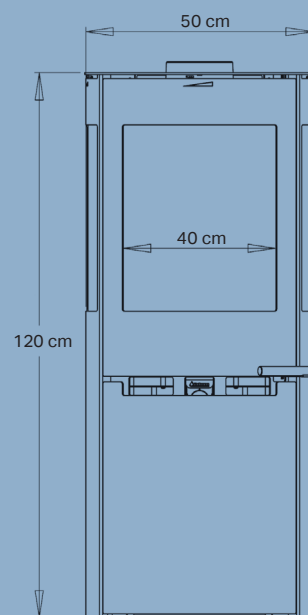

Distance (cm) aux matériaux inflammables