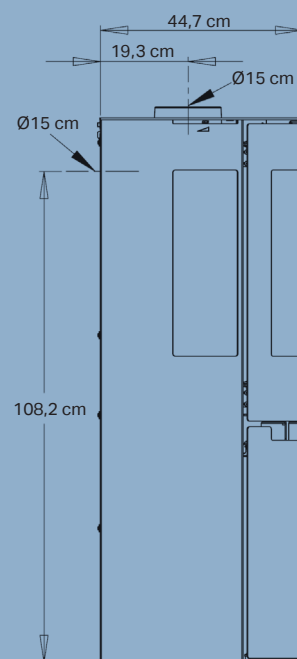

Distance (cm) aux matériaux inflammables