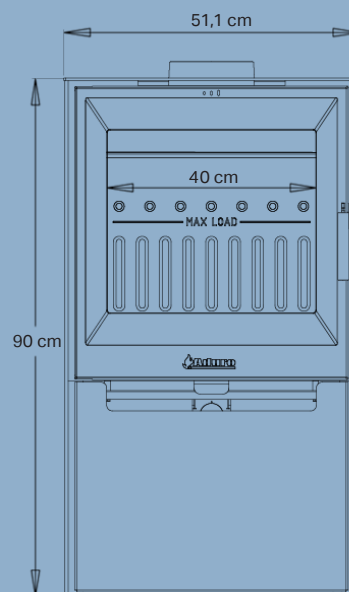

Distance (cm) aux matériaux inflammables