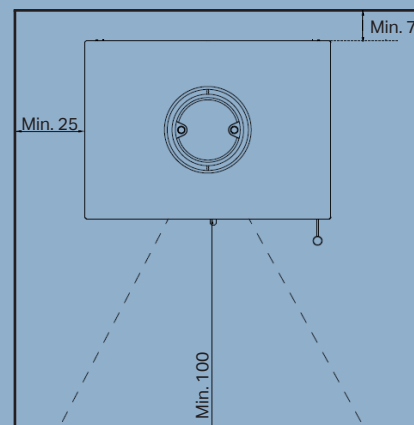

## Spécifications

Puissance nominale	6,5 kW
Surface chauffée	30-140 m <sup>2</sup>
Buse d'évacuation des fumées	Ø15 cm dessus
Distance aux matériaux inflammables	Arrière 7 cm, côtés 25 cm
Largeur du foyer	38 cm
Dimensions (HxLxP)	90 x 51,1 x 37 cm
Poids	85 kg
Couleur/Matériau	Acier noir et fonte
Rendement	78%
Certifications et labels	NS3058, CE, EN13240, Flamme Verte 7 étoiles & Ecodesign 2022
Classe d'efficacité énergétique	107,6
Indice d'efficacité énergétique	A <sup>+</sup>
Taux de CO <sup>2</sup> / Indice i	0,06% / 0,3
Aduro-tronic automatique inclus	✓