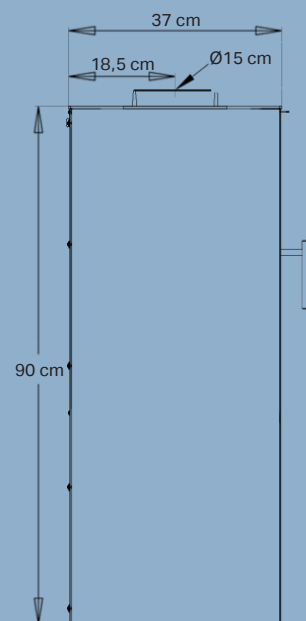

Distance (cm) aux matériaux inflammables