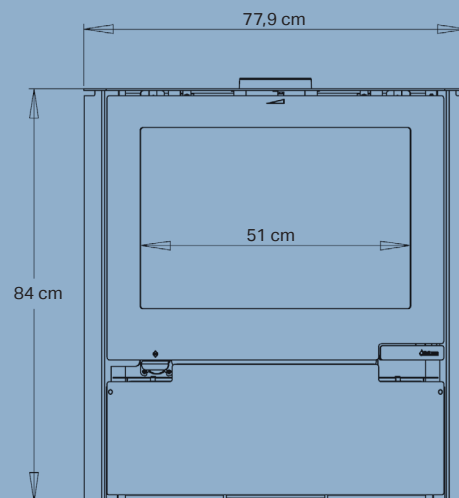

Aduro 15

- Utilisation simple
- Combustion propre
- Système vitre propre
- Garantie de 5 ans*

**Aduro
Tronic**

Alimentation
automatique en air
jusqu'à 40%
de bois consommé
en moins

Distance (cm) aux matériaux inflammables

Spécifications

Puissance nominale	6,5 kW
Surface chauffée	30-140 m²
Buse d'évacuation des fumées	Ø15 cm dessus/arrière
Distance aux matériaux inflammables	Arrière 12 cm, côtés 34/11 cm
Largeur du foyer	51 cm
Dimensions (HxLxP)	84 x 77,9 x 36,6 cm
Poids	89 kg
Couleur/Matériau	Acier noir
Rendement	78%
Emissions de particules	1,65 g/kg
Certifications et labels	NS3058, CE, EN13240, Flamme Verte 7 étoiles & Ecodesign 2022
Classe d'efficacité énergétique	A
Indice d'efficacité énergétique	104,1
Taux de CO² / Indice i	0,07% / 0,4
Aduro-tronic automatique inclus	✓

*Extension gratuite sur aduro.fr/garantie.

EAN: 5704065007206