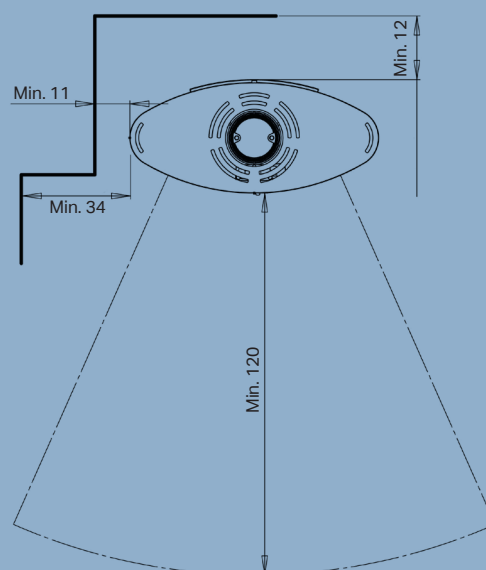

Spécifications

Puissance nominale	6,5 kW
Surface chauffée	30-140 m ²
Buse d'évacuation des fumées	Ø15 cm dessus/arrière
Distance aux matériaux inflammables	Arrière 12 cm, côtés 34/11 cm
Largeur du foyer	51 cm
Dimensions (HxLxP)	84 x 77,9 x 36,6 cm
Poids	89 kg
Couleur/Matériau	Acier noir
Rendement	78%
Emissions de particules	1,65 g/kg
Certifications et labels	NS3058, CE, EN13240, Flamme Verte 7 étoiles & Ecodesign 2022
Classe d'efficacité énergétique	A
Indice d'efficacité énergétique	104,1
Taux de CO ² / Indice i	0,07% / 0,4
Aduro-tronic automatique inclus	✓