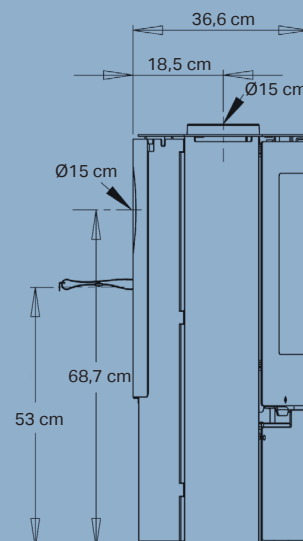

Aduro 15

- Utilisation simple
- Combustion propre
- Système vitre propre
- Garantie de 5 ans*

**Aduro
Tronic**

Alimentation
automatique en air
jusqu'à 40%
de bois consommé
en moins

Distance (cm) aux matériaux inflammables

Spécifications

Puissance nominale	6,5 kW
Surface chauffée	30-140 m²
Buse d'évacuation des fumées	Ø15 cm dessus/arrière
Distance aux matériaux inflammables	Arrière 12 cm, côtés 34/11 cm
Largeur du foyer	51 cm
Dimensions (HxLxP)	84 x 77,9 x 36,6 cm
Poids	89 kg
Couleur/Matériau	Acier noir
Rendement	78%
Emissions de particules	1,65 g/kg
Certifications et labels	NS3058, CE, EN13240, Flamme Verte 7 étoiles & Ecodesign 2022
Classe d'efficacité énergétique	A
Indice d'efficacité énergétique	104,1
Taux de CO² / Indice i	0,07% / 0,4
Aduro-tronic automatique inclus	✓

*Extension gratuite sur aduro.fr/garantie.

EAN: 5704065007206