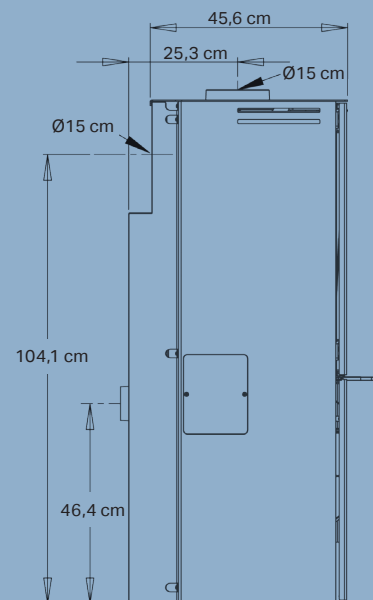

Aduro H5

- Combine bois et granulés
- Peut démarrer de lui-même
- Innovation danoise exceptionnelle

**Aduro
Tronic**

Alimentation
automatique en air
jusqu'à 40%
de bois consommé
en moins

Spécifications

Puissance nominale	7,0 kW bois / 6,8 kW granulés
Surface chauffée	20-140 m ²
Buse d'évacuation des fumées	Ø15 cm dessus/arrière
Distance aux matériaux inflammables	Arrière 5 cm de l'arrivée d'air / 7 cm de l'arrière du poêle. Côtés 37,5 cm
Largeur du foyer	38 cm
Dimensions (HxLxP)	116,7 x 50,3 x 50,6 cm
Distance du sol au centre de la sortie arrière	104,1 cm
Poids	132 kg
Couleur/Matériau	Acier noir
Emissions de particules	85% bois / 91% granulés
Certifications et labels	EN13420, EN14785, CE, NS3058 & Ecodesign 2022
Aduro-tronic automatique inclus	✓
Classe d'efficacité énergétique	A ⁺
Indice d'efficacité énergétique	108,5 bois / 128,9 granulés

EAN: 5704065010244

Distance (cm) aux matériaux inflammables