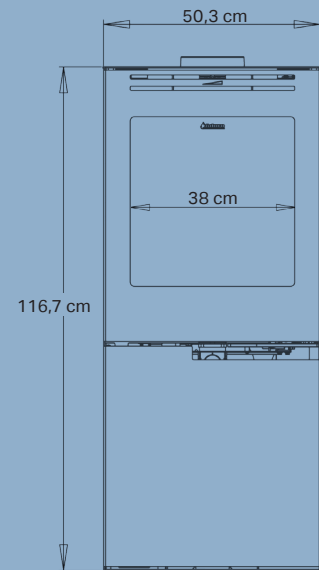

Aduro H5

- Combine bois et granulés
- Peut démarrer de lui-même
- Innovation danoise exceptionnelle

**Aduro
Tronic**

Alimentation
automatique en air
jusqu'à 40%
de bois consommé
en moins

Spécifications

Puissance nominale	7,0 kW bois / 6,8 kW granulés
Surface chauffée	20-140 m ²
Buse d'évacuation des fumées	Ø15 cm dessus/arrière
Distance aux matériaux inflammables	Arrière 5 cm de l'arrivée d'air / 7 cm de l'arrière du poêle. Côtés 37,5 cm
Largeur du foyer	38 cm
Dimensions (HxLxP)	116,7 x 50,3 x 50,6 cm
Distance du sol au centre de la sortie arrière	104,1 cm
Poids	132 kg
Couleur/Matériau	Acier noir
Emissions de particules	85% bois / 91% granulés
Certifications et labels	EN13420, EN14785, CE, NS3058 & Ecodesign 2022
Aduro-tronic automatique inclus	✓
Classe d'efficacité énergétique	A ⁺
Indice d'efficacité énergétique	108,5 bois / 128,9 granulés

EAN: 5704065010244

Distance (cm) aux matériaux inflammables