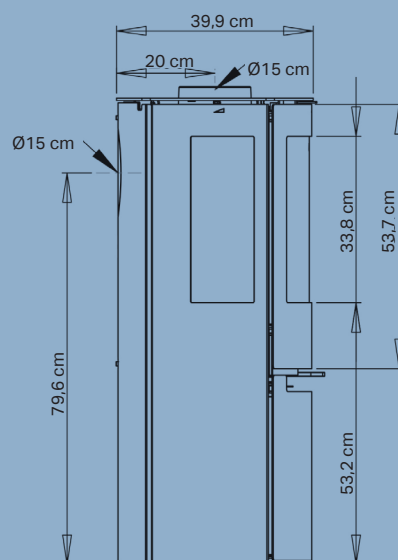

Aduro 21

- Utilisation simple
- Combustion propre
- Système vitre propre

**Aduro
Tronic**

Alimentation
automatique en air
jusqu'à 40%
de bois consommé
en moins

Spécifications

Puissance nominale	6,5 kW
Surface chauffée	30-140 m ²
Buse d'évacuation des fumées	Ø15 cm dessus/arrière
Distance aux matériaux inflammables	Arrière 17,5 cm, côtés 65/50 cm
Largeur du foyer	56 cm
Dimensions (HxLxP)	94,8 x 67,5 x 39,9 cm
Distance du sol au centre de la sortie arrière	79,6 cm
Poids	93 kg
Couleur/Matériau	Acier noir
Rendement	>76%
Certifications et labels	NS3058, CE, EN13240, Flamme Verte 7 étoiles & Ecodesign 2022
Classe d'efficacité énergétique	A
Indice d'efficacité énergétique	101,6
Aduro-tronic automatique inclus	✓