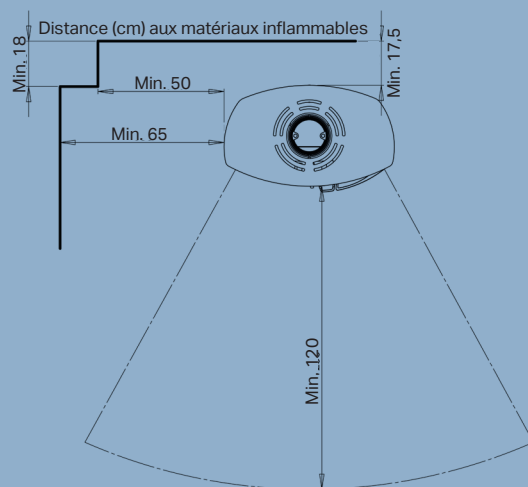

Aduro 21

- Utilisation simple
- Combustion propre
- Système vitre propre

**Aduro
Tronic**

Alimentation
automatique en air
jusqu'à 40%
de bois consommé
en moins

Spécifications

Puissance nominale	6,5 kW
Surface chauffée	30-140 m ²
Buse d'évacuation des fumées	Ø15 cm dessus/arrière
Distance aux matériaux inflammables	Arrière 17,5 cm, côtés 65/50 cm
Largeur du foyer	56 cm
Dimensions (HxLxP)	94,8 x 67,5 x 39,9 cm
Distance du sol au centre de la sortie arrière	79,6 cm
Poids	93 kg
Couleur/Matériau	Acier noir
Rendement	>76%
Certifications et labels	NS3058, CE, EN13240, Flamme Verte 7 étoiles & Ecodesign 2022
Classe d'efficacité énergétique	A
Indice d'efficacité énergétique	101,6
Aduro-tronic automatique inclus	✓