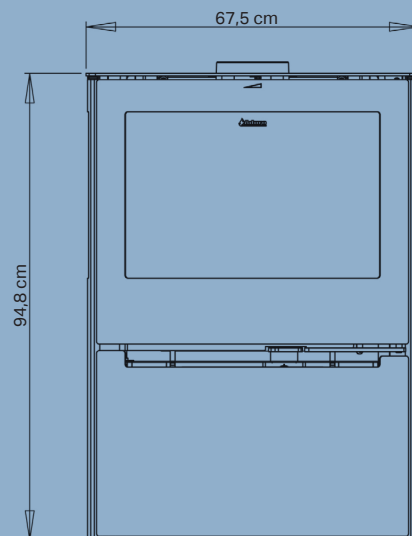

Aduro 21

- Utilisation simple
- Combustion propre
- Système vitre propre

**Aduro
Tronic**

Alimentation
automatique en air
jusqu'à 40%
de bois consommé
en moins

Spécifications

Puissance nominale	6,5 kW
Surface chauffée	30-140 m ²
Buse d'évacuation des fumées	Ø15 cm dessus/arrière
Distance aux matériaux inflammables	Arrière 17,5 cm, côtés 65/50 cm
Largeur du foyer	56 cm
Dimensions (HxLxP)	94,8 x 67,5 x 39,9 cm
Distance du sol au centre de la sortie arrière	79,6 cm
Poids	93 kg
Couleur/Matériau	Acier noir
Rendement	>76%
Certifications et labels	NS3058, CE, EN13240, Flamme Verte 7 étoiles & Ecodesign 2022
Classe d'efficacité énergétique	A
Indice d'efficacité énergétique	101,6
Aduro-tronic automatique inclus	✓