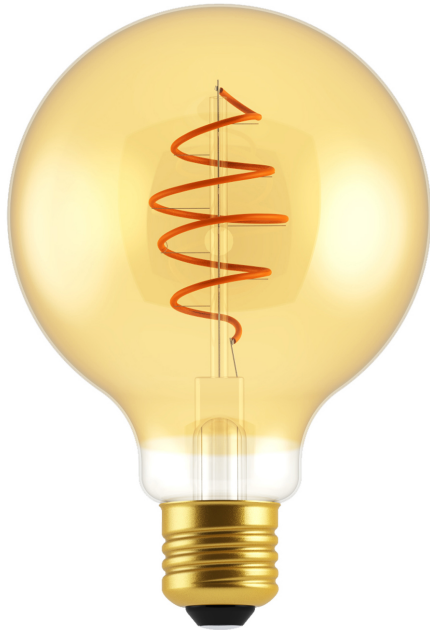

DECO E27 | G125 SPIRAL | DIM | 2200 KELVIN | 400 **nordlux**[®] LUMEN | AMPOULE | COULEUR OR

2080222758

Tension (V): 220-240 Volt
Culot d'ampoule: E27

Matière première: Verrerie
Couleur du verre: Couleur or
Couleur: Couleur or

Hauteur (cm): 17.8

EAN: 5704924000263
TUN: 2073978
Numéro d'article: 2080222758
Pièces par unité d'emballage: 3
Hauteur de la boîte de vente (cm): 18.5
Largeur de la boîte de vente (cm): 13
Profondeur de la boîte de vente (cm): 13

Volume de la boîte de vente m³ : 0.0031
Poids net du produit (kg): 0.1
Luminosité de l'éclairage (Lumen): 400
Température de couleur (K): 2200
Valeur Ra : 80
Durée de vie (heures): 15000
Angle de diffusion de l'éclairage (°) : 360
Candela (cd) (pour lampe directionnelle uniquement): 0
Classe énergétique: G
Puissance active (W): 4.9