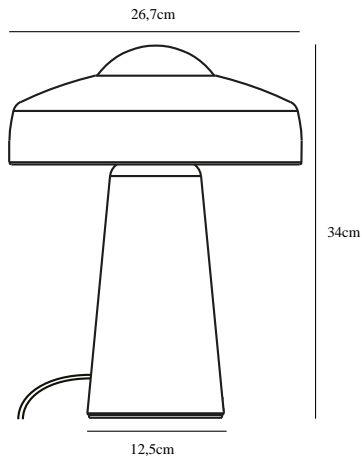

# TIME | LAMPE À POSER | NOIR

2010925003

nordlux®

Tension (V): 230 Volt  
Protection IP: IP20  
Puissance maximale de l'ampoule (W): 40W  
Classe (Classe 1, Classe 2, Classe 3): Classe 2 (Double isolation)  
Culot d'ampoule: E27  
Installation du commutateur: Sur la lampe

Matière première: Métal  
Matériau secondaire: Verrerie  
Couleur du verre: Opale  
Couleur du câble: Noir  
Longueur du câble (cm): 150  
Matériau de surface du câble: Textile  
Le câble est-il remplaçable: False  
Couleur: Noir

Hauteur (cm): 34  
Largeur (cm): 26.7  
Diamètre de l'abat-jour (cm): 26.7  
Dimension socle extérieur (cm): 12.5  
Longueur (cm): 26.7

EAN: 5704924001680  
TUN: 2100612  
Numéro d'article: 2010925003  
Pièces par unité d'emballage: 3  
Hauteur de la boîte de vente (cm): 28.5

Largeur de la boîte de vente (cm): 22  
Profondeur de la boîte de vente (cm): 28  
Volume de la boîte de vente m<sup>3</sup>: 0.0176  
Poids net du produit (kg): 0.9

- Style contemporain et scandinave
- Éclairage vers le haut et vers le bas
- Mélange de métal mat et de verre opale
- Fonction tactile marche/arrêt sur la base