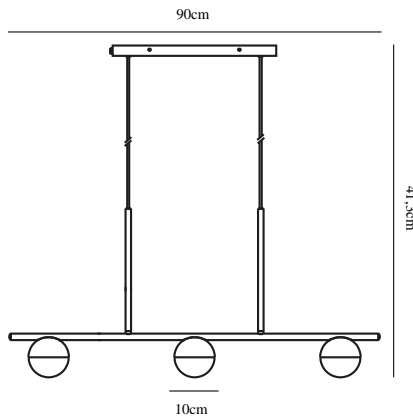

CONTINA 3-SPOT | SUSPENSION | NOIR

2010953003

nordlux®

Tension (V): 230 Volt
Protection IP: IP20
Puissance maximale de l'ampoule (W): 5W
Classe (Classe 1, Classe 2, Classe 3): Classe 2 (Double isolation)
Culot d'ampoule: G9

Matière première: Métal
Matériau secondaire: Verrerie
Couleur du verre: Opale
Couleur du câble: Noir
Longueur du câble (cm): 200
Matériau de surface du câble: Textile
Couleur: Noir

Hauteur (cm): 41.3
Largeur (cm): 10
Diamètre de l'abat-jour (cm): 10
Longueur (cm): 90

EAN: 5704924001703
TUN: 2100614
Numéro d'article: 2010953003
Pièces par unité d'emballage: 2
Hauteur de la boîte de vente (cm): 23

Largeur de la boîte de vente (cm): 11
Profondeur de la boîte de vente (cm): 93
Volume de la boîte de vente m³: 0.0235
Poids net du produit (kg): 2.3