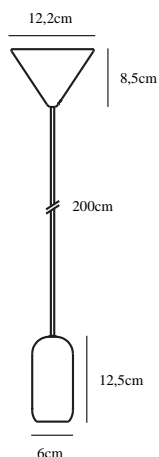

NOTTI | SUSPENSION | NOIR

2011003003

nordlux®

Tension (V): 230 Volt
Protection IP: IP20
Puissance maximale de l'ampoule (W): 40W
Classe (Classe 1, Classe 2, Classe 3): Classe 2 (Double isolation)
Culot d'ampoule: E27

Matière première: Verrerie
Matériau secondaire: Métal
Couleur du câble: Noir
Longueur du câble (cm): 200
Matériau de surface du câble: Matière plastique
Le câble est-il remplaçable: False
Couleur: Noir

Hauteur (cm): 23.8
Largeur (cm): 20
Diamètre de l'abat-jour (cm): 20
Longueur (cm): 20

EAN: 5704924001789
TUN: 2100623
Numéro d'article: 2011003003
Pièces par unité d'emballage: 3
Hauteur de la boîte de vente (cm): 25
Largeur de la boîte de vente (cm): 23.6

Profondeur de la boîte de vente (cm): 23.6
Volume de la boîte de vente m³: 0.0139
Poids net du produit (kg): 0.78

- Style contemporain et simple
- Forme organique
- Verre opale blanc soufflé à la bouche et métal mat