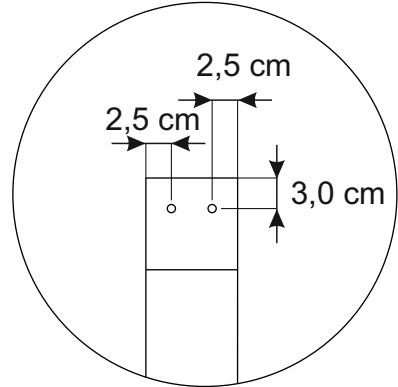

EAN : 5900886513913

Carport bois 3x5m STELMET sans toiture

502x304x234 S9X9

(A) 9 x 9 x 220 cm
6x

(B) 9,1 x 9,1 x 15 cm
6x

(C) 3,5 x 12 x 250 cm
4x

(D) 3,5 x 10 x 300 cm
7x

(E) 3,5 x 10 x 30 cm
10x

(F) 2 x 12 x 250 cm
4x

(G) 2 x 12 x 304 cm
1x

[A] 3,5x30 - 90x

[B] 4,0x60 - 20x

[C] M8x100 - 8x

[D] 50x50X17 - 14x

[E] 8x40 - 12x

[E] 8x40 - 12x

[D] 50x50X17 - 14x

[A] 3,5x30 - 28x

[C] M8x100 - 8x

35,5 cm

 [A] 3,5x30 - 28x

Ⓔ 3,5 x 10 x 30 cm
10x

[B] 4,0x60 - 20x

 [A] 3,5x30 - 34x