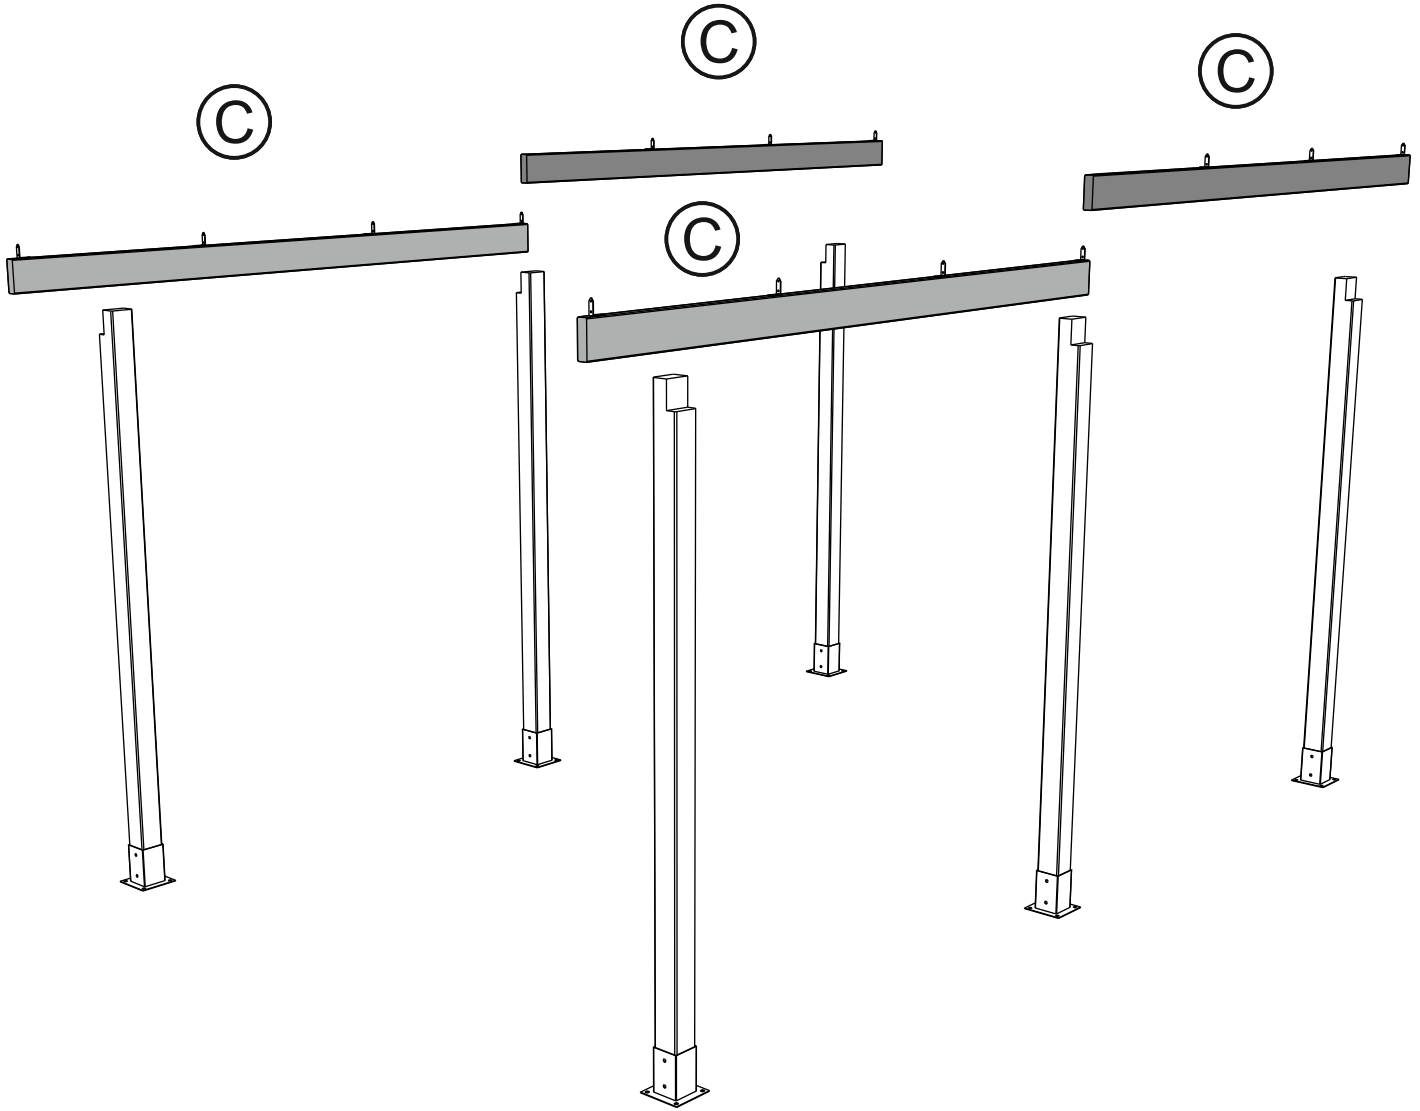

EAN : 5900886513913

Carport bois 3x5m STELMET sans toiture

502x304x234 S9X9

(A) 9 x 9 x 220 cm
6x

(B) 9,1 x 9,1 x 15 cm
6x

(C) 3,5 x 12 x 250 cm
4x

(D) 3,5 x 10 x 300 cm
7x

(E) 3,5 x 10 x 30 cm
10x

(F) 2 x 12 x 250 cm
4x

(G) 2 x 12 x 304 cm
1x

[A] 3,5x30 - 90x

[B] 4,0x60 - 20x

[C] M8x100 - 8x

[D] 50x50X17 - 14x

[E] 8x40 - 12x

[E] 8x40 - 12x

[D] 50x50X17 - 14x

[A] 3,5x30 - 28x

[C] M8x100 - 8x

35,5 cm

 [A] 3,5x30 - 28x

Ⓔ 3,5 x 10 x 30 cm
10x

[B] 4,0x60 - 20x

 [A] 3,5x30 - 34x