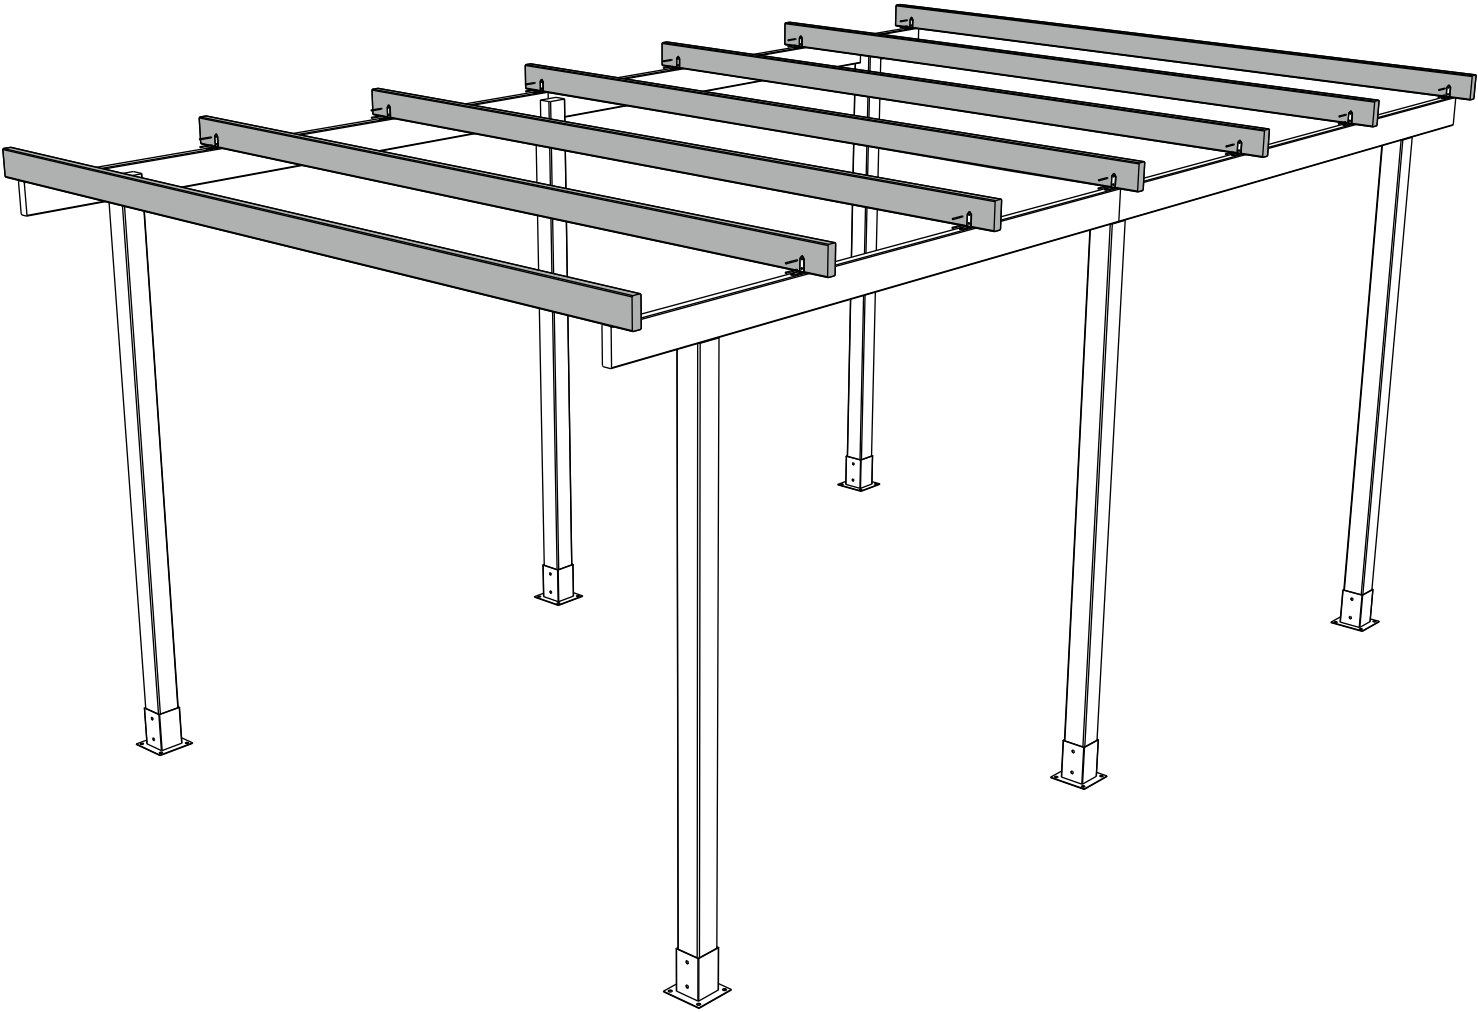

EAN : 5900886513913

Carport bois 3x5m STELMET sans toiture

502x304x234 S9X9

(A) 9 x 9 x 220 cm
6x

(B) 9,1 x 9,1 x 15 cm
6x

(C) 3,5 x 12 x 250 cm
4x

(D) 3,5 x 10 x 300 cm
7x

(E) 3,5 x 10 x 30 cm
10x

[D] 50x50X17 - 14x

[A] 3,5x30 - 28x

[C] M8x100 - 8x

35,5 cm

 [A] 3,5x30 - 28x

Ⓔ 3,5 x 10 x 30 cm
10x

[B] 4,0x60 - 20x

 [A] 3,5x30 - 34x