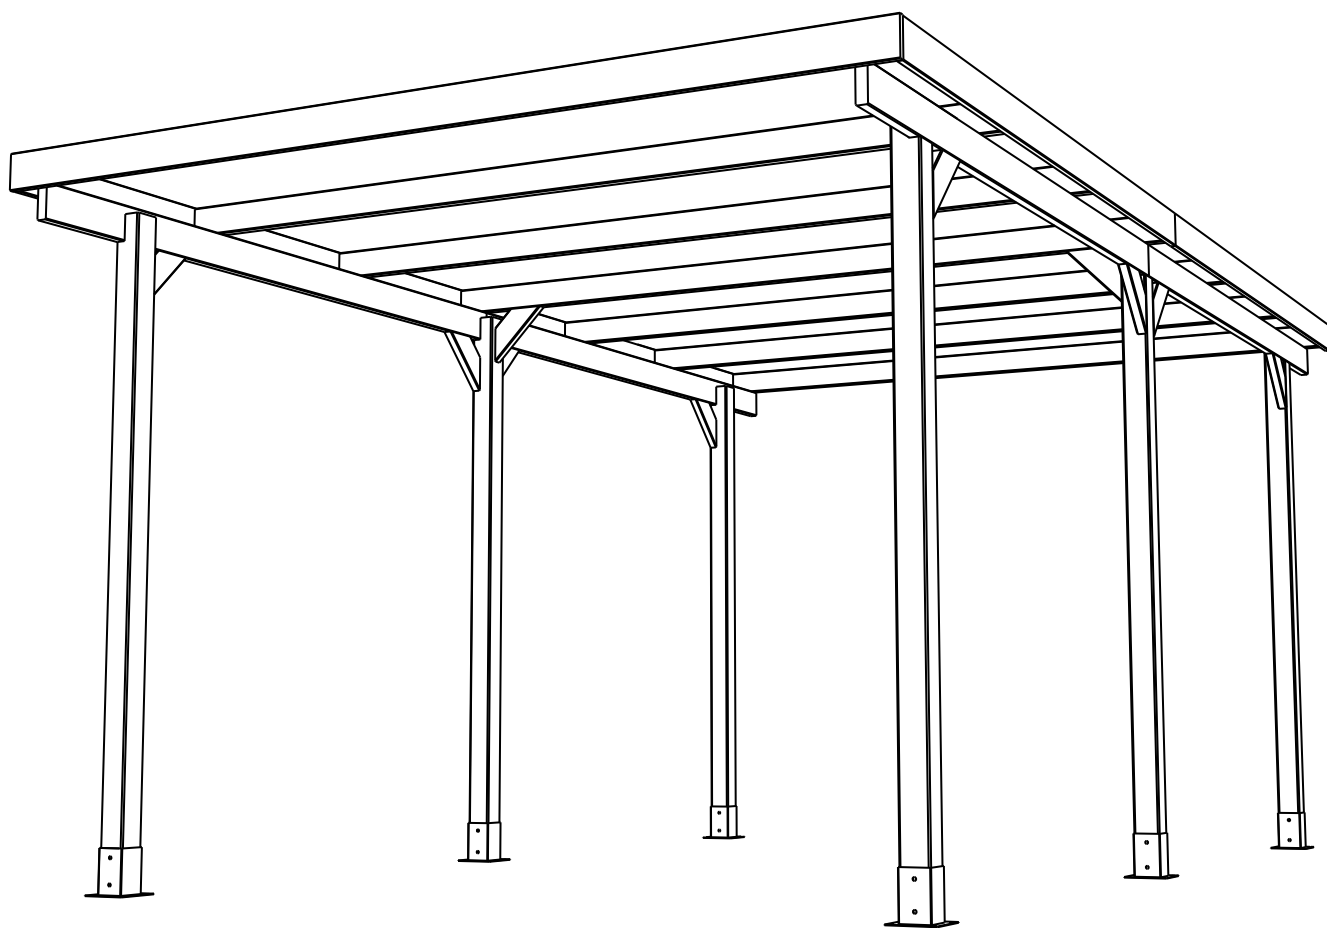

EAN : 5900886513913

Carport bois 3x5m STELMET sans toiture

502x304x234 S9X9

(A) 9 x 9 x 220 cm
6x

(B) 9,1 x 9,1 x 15 cm
6x

(C) 3,5 x 12 x 250 cm
4x

(D) 3,5 x 10 x 300 cm
7x

(E) 3,5 x 10 x 30 cm
10x

(F) 2 x 12 x 250 cm
4x

(G) 2 x 12 x 304 cm
1x

[A] 3,5x30 - 90x

[B] 4,0x60 - 20x

[C] M8x100 - 8x

[D] 50x50X17 - 14x

[E] 8x40 - 12x

[E] 8x40 - 12x

[D] 50x50X17 - 14x

[A] 3,5x30 - 28x

[C] M8x100 - 8x

35,5 cm

 [A] 3,5x30 - 28x

Ⓔ 3,5 x 10 x 30 cm
10x

[B] 4,0x60 - 20x

 [A] 3,5x30 - 34x