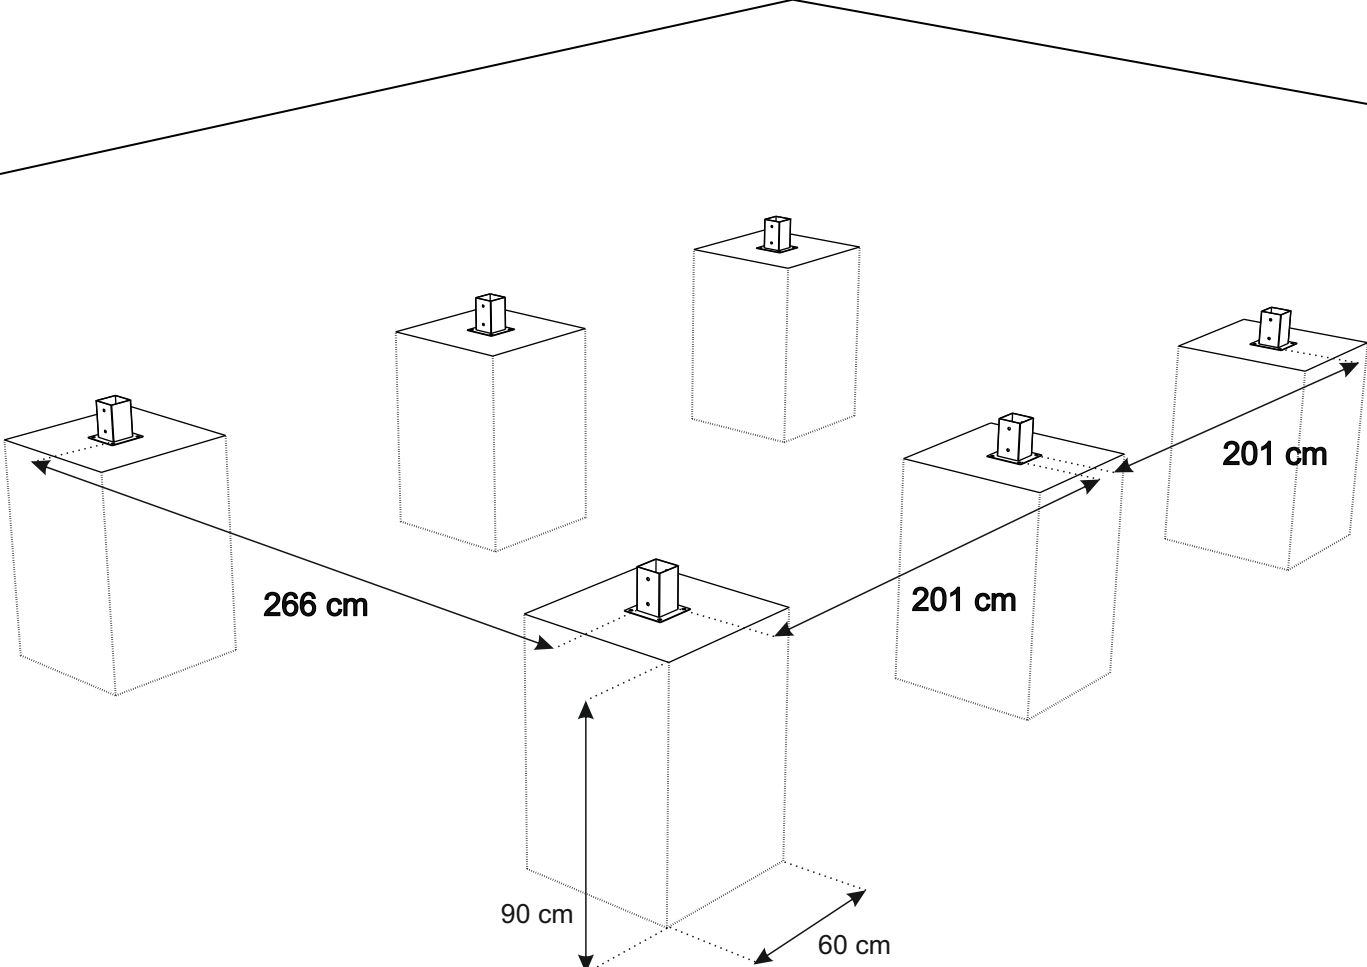

EAN : 5900886513913

Carport bois 3x5m STELMET sans toiture

502x304x234 S9X9

(A) 9 x 9 x 220 cm
6x

(B) 9,1 x 9,1 x 15 cm
6x

(C) 3,5 x 12 x 250 cm
4x

(D) 3,5 x 10 x 300 cm
7x

(E) 3,5 x 10 x 30 cm
10x

(F) 2 x 12 x 250 cm
4x

(G) 2 x 12 x 304 cm
1x

[A] 3,5x30 - 90x

[B] 4,0x60 - 20x

[C] M8x100 - 8x

[D] 50x50X17 - 14x

[E] 8x40 - 12x

[E] 8x40 - 12x

[D] 50x50X17 - 14x

[A] 3,5x30 - 28x

[C] M8x100 - 8x

35,5 cm

 [A] 3,5x30 - 28x

Ⓔ 3,5 x 10 x 30 cm
10x

[B] 4,0x60 - 20x

 [A] 3,5x30 - 34x