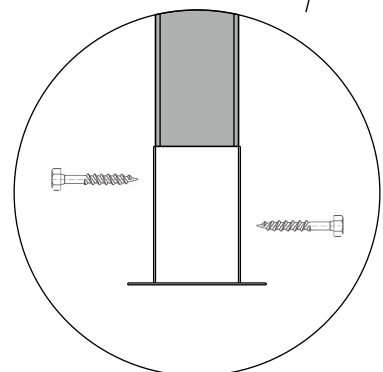

EAN : 5900886513913

Carport bois 3x5m STELMET sans toiture

502x304x234 S9X9

(A) 9 x 9 x 220 cm
6x

(B) 9,1 x 9,1 x 15 cm
6x

(C) 3,5 x 12 x 250 cm
4x

(D) 3,5 x 10 x 300 cm
7x

(E) 3,5 x 10 x 30 cm
10x

(F) 2 x 12 x 250 cm
4x

(G) 2 x 12 x 304 cm
1x

[A] 3,5x30 - 90x

[B] 4,0x60 - 20x

[C] M8x100 - 8x

[D] 50x50X17 - 14x

[E] 8x40 - 12x

[E] 8x40 - 12x

[D] 50x50X17 - 14x

[A] 3,5x30 - 28x

[C] M8x100 - 8x

35,5 cm

 [A] 3,5x30 - 28x

Ⓔ 3,5 x 10 x 30 cm
10x

[B] 4,0x60 - 20x

 [A] 3,5x30 - 34x