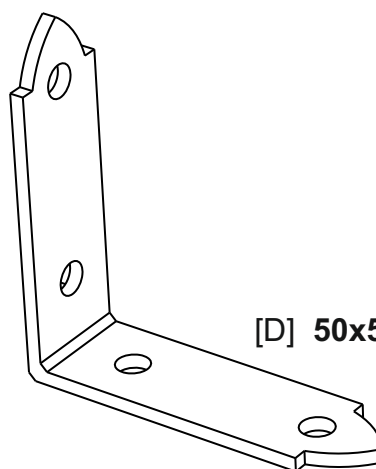

EAN : 5900886513913

Carport bois 3x5m STELMET sans toiture

502x304x234 S9X9

(A) 9 x 9 x 220 cm
6x

(B) 9,1 x 9,1 x 15 cm
6x

(C) 3,5 x 12 x 250 cm
4x

(D) 3,5 x 10 x 300 cm
7x

(E) 3,5 x 10 x 30 cm
10x

(F) 2 x 12 x 250 cm
4x

(G) 2 x 12 x 304 cm
1x

[A] 3,5x30 - 90x

[B] 4,0x60 - 20x

[C] M8x100 - 8x

[D] 50x50X17 - 14x

[E] 8x40 - 12x

[E] 8x40 - 12x

[D] 50x50X17 - 14x

[A] 3,5x30 - 28x

[C] M8x100 - 8x

35,5 cm

 [A] 3,5x30 - 28x

Ⓔ 3,5 x 10 x 30 cm
10x

[B] 4,0x60 - 20x

 [A] 3,5x30 - 34x