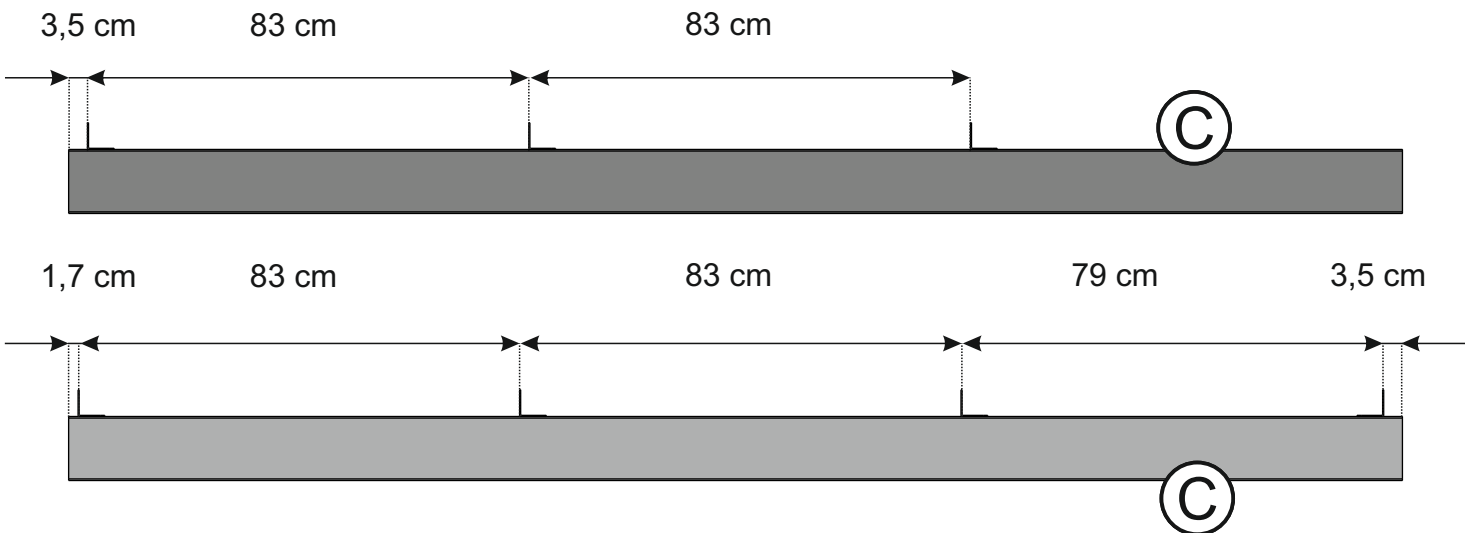

EAN : 5900886513913

Carport bois 3x5m STELMET sans toiture

502x304x234 S9X9

(A) 9 x 9 x 220 cm
6x

(B) 9,1 x 9,1 x 15 cm
6x

(C) 3,5 x 12 x 250 cm
4x

(D) 3,5 x 10 x 300 cm
7x

(E) 3,5 x 10 x 30 cm
10x

(F) 2 x 12 x 250 cm
4x

(G) 2 x 12 x 304 cm
1x

[A] 3,5x30 - 90x

[B] 4,0x60 - 20x

[C] M8x100 - 8x

[D] 50x50X17 - 14x

[E] 8x40 - 12x

[E] 8x40 - 12x

[D] 50x50X17 - 14x

[A] 3,5x30 - 28x

[C] M8x100 - 8x

35,5 cm

 [A] 3,5x30 - 28x

Ⓔ 3,5 x 10 x 30 cm
10x

[B] 4,0x60 - 20x

 [A] 3,5x30 - 34x