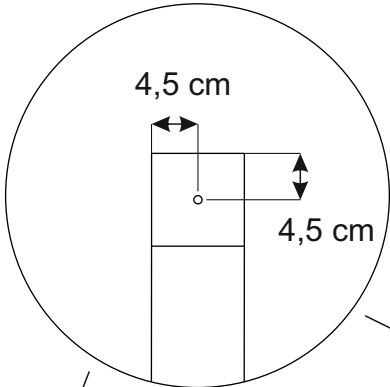

EAN : 5900886513913

Carport bois 3x5m STELMET sans toiture

502x304x234 S9X9

(A) 9 x 9 x 220 cm
6x

(B) 9,1 x 9,1 x 15 cm
6x

(C) 3,5 x 12 x 250 cm
4x

(D) 3,5 x 10 x 300 cm
7x

(E) 3,5 x 10 x 30 cm
10x

(F) 2 x 12 x 250 cm
4x

(G) 2 x 12 x 304 cm
1x

[A] 3,5x30 - 90x

[B] 4,0x60 - 20x

[C] M8x100 - 8x

[D] 50x50X17 - 14x

[E] 8x40 - 12x

[E] 8x40 - 12x

[D] 50x50X17 - 14x

[A] 3,5x30 - 28x

[C] M8x100 - 8x

35,5 cm

 [A] 3,5x30 - 28x

Ⓔ 3,5 x 10 x 30 cm
10x

[B] 4,0x60 - 20x

 [A] 3,5x30 - 34x