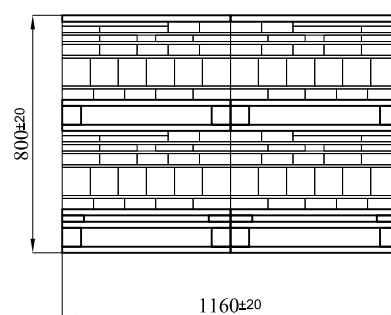

# CARPORT BOIS 3X5M STELMET SANS TOITURE

CDT - 4 pcs