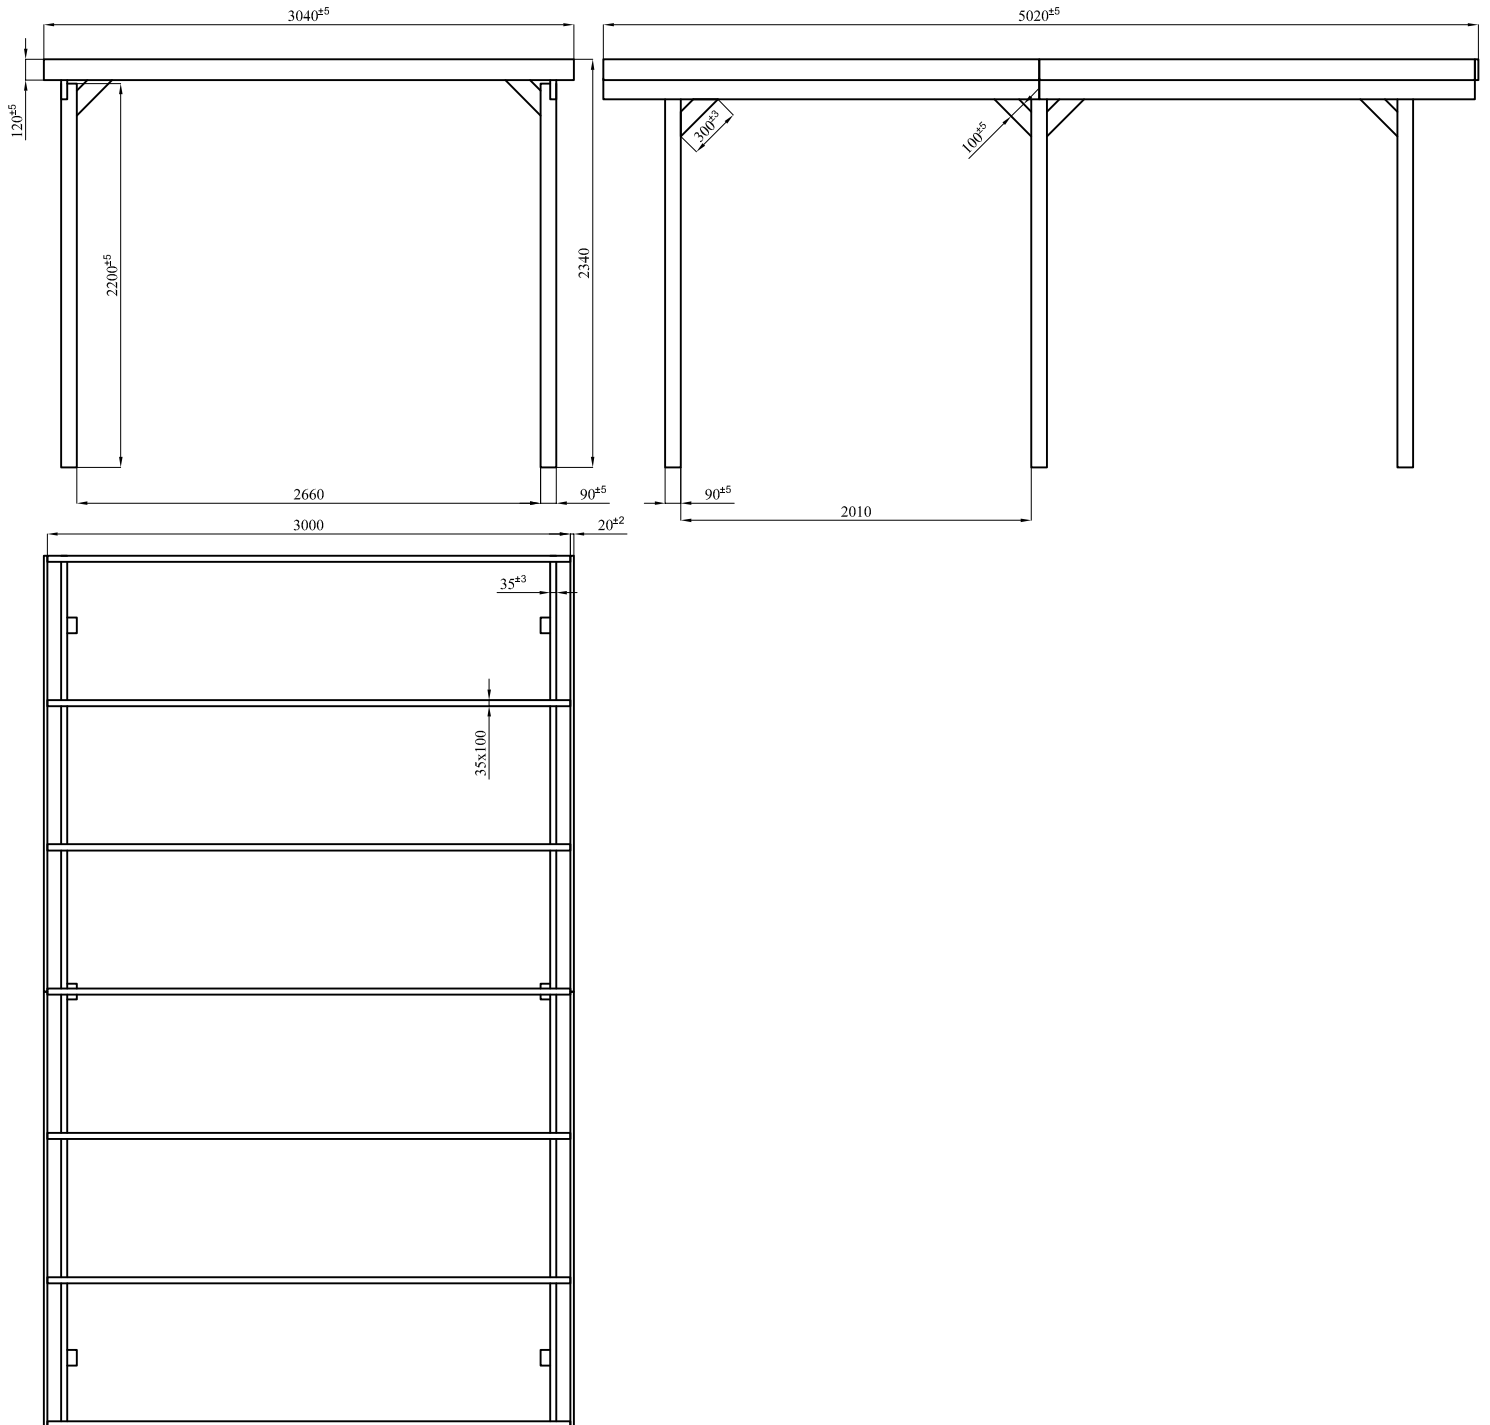

# CARPORT BOIS 3X5M STELMET SANS TOITURE

CDT - 4 pcs