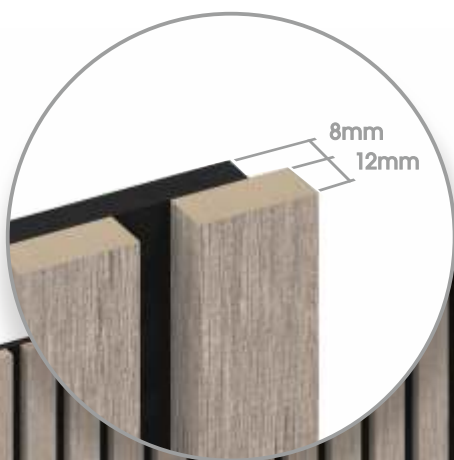

FOGE

PANNEAU TASSEAU

MDF SLAT PANEL - MDF-LAMELLENPANEL

chêne naturel

NATÜRLICHE EICHE - NATURAL OAK

90x280x2cm

100% MDF

LE TRI
+ FACILE