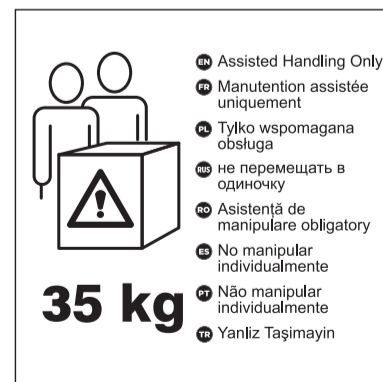

* **EN** This product is guaranteed for 5 years. Conditions of guarantee can be found at: www.kingfisher.com/products

FR Ce produit est garanti 5 ans. Les conditions de garantie sont disponibles sur : www.kingfisher.com/products

PL Ten produkt posiada 5-letnią gwarancję. Warunki gwarancji można znaleźć na stronie internetowej: www.kingfisher.com/products

RUS На данный продукт действует гарантия 5 лет. Условия гарантии представлены на сайте: www.kingfisher.com/products

RO Acest produs are garanție 5 ani. Condițiile garanției pot fi găsite pe: www.kingfisher.com/products

ES Este producto tiene una garantía de 5 años. Las condiciones de la garantía se encuentran en: www.kingfisher.com/products

PT Este produto tem uma garantia de 5 anos. As condições de garantia podem ser encontradas em: www.kingfisher.com/products

TR Bu ürün 5 yıl garantilidir. Garanti koşullarına şuradan ulaşılabilir: www.kingfisher.com/products

Импортер: ООО «Касторама РУС», Дербеневская наб., дом 7, стр.8, Россия, Москва, 115114 www.castorama.ru

Изготовитель для России: ППХУ Центрум Сп З.О.О.

Адрес: Мэнюофэжуринг Плэнтс №2 4 Энд 5 Ин Яслоуль, Мицкевича 108380-200 Ясло, Польша

İthalatçı Firma: KOÇTAŞ YAPI MARKETLERİ TİC. A.Ş., Taşdelen Mah. Sırtı Çelik Bulvarı No: 5, 34788 Taşdelen/Çekmeköy/İSTANBUL
Tel: +90 216 4300300 Faks: +90 216 4844313 www.koctas.com.tr