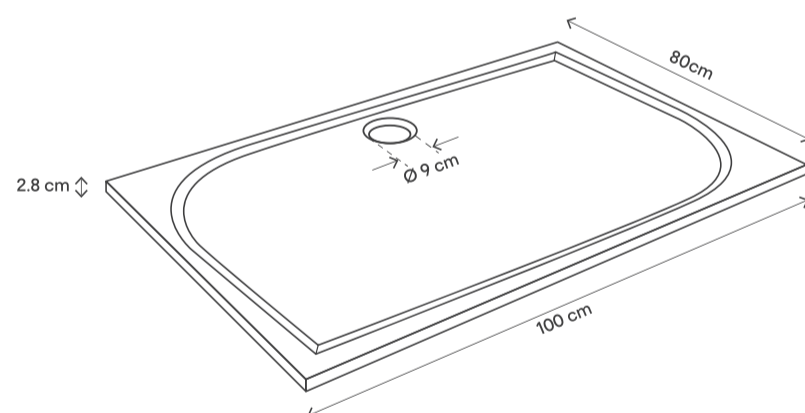

BX220AW
Дата изготовления (месяц/год):