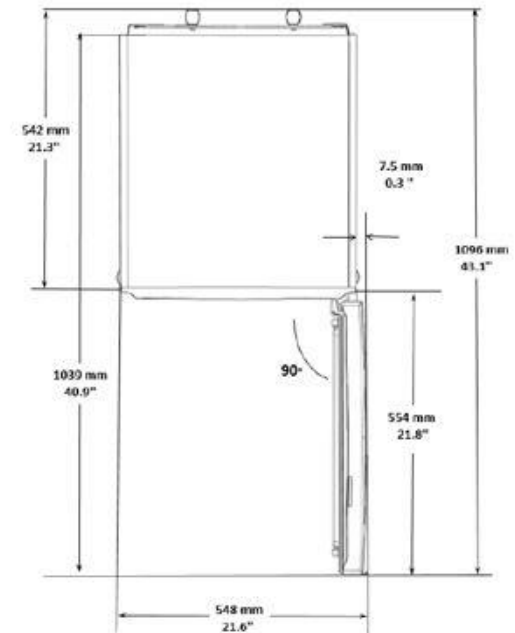

PERFORMANCES

Classe énergétique	A+
Classe climatique	SN-ST
T°, ambiante mini. de fonction. (°C)	5
Volume total brut (lt)	240
Nombre d'étoiles	4
Volume total net (lt)	223 litres
Volume net du réfrigérateur (lt)	177
Volume net du congélateur (lt)	46
Consommation annuelle (kWh/an)	226
Consommation énergie (kWh/24h)	0.619
Capacité de congélation (kg/24h)	4
Autonomie du congélateur (h)	16
Niveau sonore dB(A)	40

DETAILS TECHNIQUES

Tension (V)	220-240
Fréquence (Hz)	50
Type de prise	Européenne
Longueur du câble (m)	1.93
Type de fluide réfrigérant	R600a

COMPARTIMENT CONGELATEUR

Type de froid congélateur	MinFrost®
Type de fabrication de glaçons	Bac à glaçons
Nombre de bacs à glaçons	1

COMPARTIMENT REFRIGERATEUR

Nombre de clayettes verre Securit®	3
Nombre de balconnets larges	3
Nombre de bac à légumes	1
Clayette porte-bouteilles chromée	Plastique
Boîte à œufs	1

DIMENSIONS

Hauteur sans emballage (cm)	146.5
Largeur sans emballage (cm)	54.0
Profondeur sans emballage (cm)	63.5
Poids sans emballage (kg)	44.0
Hauteur avec emballage (cm)	152.4
Largeur avec emballage (cm)	57.5
Profondeur avec emballage (cm)	65.0
Poids avec emballage (kg)	48.0

LOGISTIQUE

Nomenclature	84181080
Livraison en 40 ForkLift	88
Livraison en camion à la verticale	88

Disponibilité des pièces détachées
11 ANS

Beko s'engage à conserver toutes les pièces détachées de cet appareil pendant 11 ans à compter de la date d'achat. BEKO France – Visuels non contractuels, informations sujettes à modifications. 02/04/2020 - V9

Fiche provisoire

Suivez notre actualité sur le site beko.fr et sur