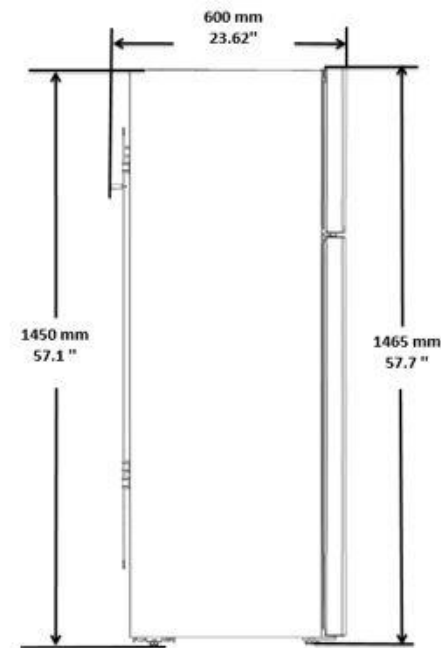

PERFORMANCES

Classe énergétique	A+
Classe climatique	SN-ST
T°, ambiante mini. de fonction. (°C)	5
Volume total brut (lt)	240
Nombre d'étoiles	4
Volume total net (lt)	223 litres
Volume net du réfrigérateur (lt)	177
Volume net du congélateur (lt)	46
Consommation annuelle (kWh/an)	226
Consommation énergie (kWh/24h)	0.619
Capacité de congélation (kg/24h)	4
Autonomie du congélateur (h)	16
Niveau sonore dB(A)	40

DETAILS TECHNIQUES

Tension (V)	220-240
Fréquence (Hz)	50
Type de prise	Européenne
Longueur du câble (m)	1.93
Type de fluide réfrigérant	R600a

COMPARTIMENT CONGELATEUR

Type de froid congélateur	MinFrost®
Type de fabrication de glaçons	Bac à glaçons
Nombre de bacs à glaçons	1

COMPARTIMENT REFRIGERATEUR

Nombre de clayettes verre Securit®	3
Nombre de balconnets larges	3
Nombre de bac à légumes	1
Clayette porte-bouteilles chromée	Plastique
Boîte à œufs	1

DIMENSIONS

Hauteur sans emballage (cm)	146.5
Largeur sans emballage (cm)	54.0
Profondeur sans emballage (cm)	63.5
Poids sans emballage (kg)	44.0
Hauteur avec emballage (cm)	152.4
Largeur avec emballage (cm)	57.5
Profondeur avec emballage (cm)	65.0
Poids avec emballage (kg)	48.0

LOGISTIQUE

Nomenclature	84181080
Livraison en 40 ForkLift	88
Livraison en camion à la verticale	88

Disponibilité des pièces détachées
11 ANS

Beko s'engage à conserver toutes les pièces détachées de cet appareil pendant 11 ans à compter de la date d'achat. BEKO France – Visuels non contractuels, informations sujettes à modifications. 02/04/2020 - V9

Fiche provisoire

Suivez notre actualité sur le site beko.fr et sur