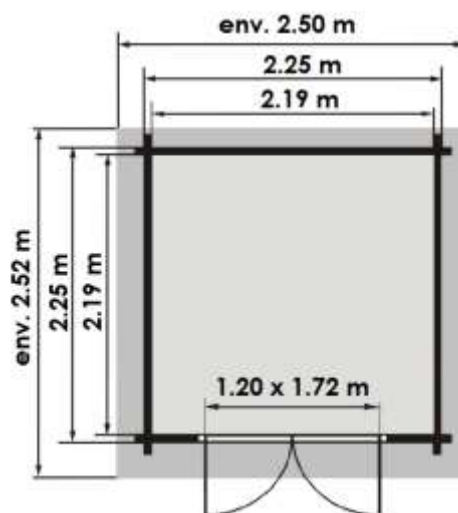

### Dimensions

- Surface intérieure env. 4.8 m<sup>2</sup>
- Surface extérieure totale env. 6.3 m<sup>2</sup>
- Hauteur du faîtage env. 2.27 m
- Hauteur des murs env. 1.89 m
- Degré de pente env. 18°

### Ouvertures

- Double porte 120 cm x 172 cm avec poigné et serrure encastré, vitré en plexiglas, croisillons en bois

### Colis

- Longueur env. 2.65 m
- Largeur env. 1.15 m
- Hauteur env. 0.42 m
- Poids env. 350 kg