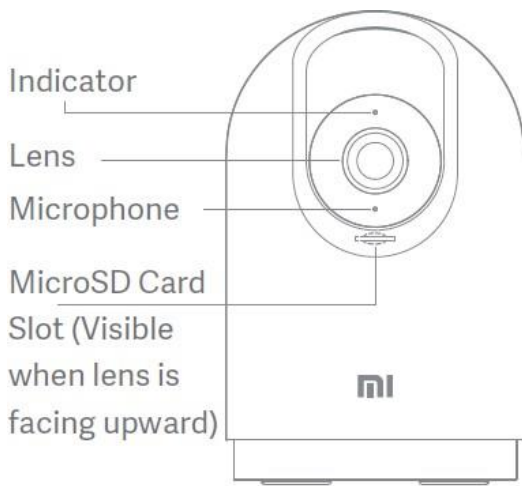

Aperçu

Front View