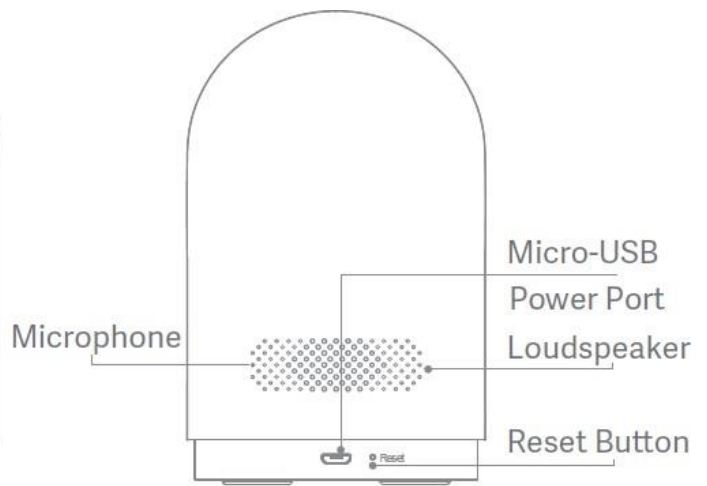

Plusieurs possibilités de configuration

- La caméra pré-installée avec sa base peut être placée sur une table, une fenêtre, un plafond ou un mur.

Fonctions principales

Résolution 2K

Cache de confidentialité

Wi-Fi 2.4GHz / 5GHz

Micro à annulation de bruit

Aperçu

Front View

Rear View

Contenu de l'emballage

Mi 360° Home Security Camera 2K Pro, adaptateur secteur, câble de charge, kit de montage mural, manuel utilisateur

Caractéristiques

Modèle	BHR4193GL	Dimensions	122 x 78 x 78mm
Résolution	2304*1296	Alimentation	5V 2A
Codec vidéo	H.265	Connectivité sans-fil	Wi-Fi IEEE 802.11a/b/g/n/ac 2.4GHz/5GHz, Bluetooth 4.2
Compatibilité	Android 4.4, iOS 9.0 ou supérieur	Température de fonctionnement	-10°C ~ 50°C
Champ de vision	110°	Stockage extensible	Carte Micro SD (jusqu'à 32GB)