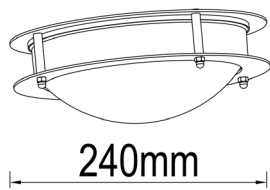

NANNA

APP.EXT.E27.NANNA.GAL

CODE COREP : 655946

EAN 13 :

6 939412 012926

LUTEC

Rue Radio-Londres
CS50001 - 33323 BÈGLES CEDEX (FRANCE)
France : contactpro@corep.com
Export : export@corep.com
www.corep.com

Coloris : galva E27 - 60W

Color : galva

Description : Plafonnier rond en acier galvanisé avec diffuseur en verre opale.

Round iron galvanized ceiling light with opal glass diffuser.

90mm

240mm

POIDS NET/NET WEIGHT : 1480 gr

COLIS 1 COLOR_BOX

L27,50xP11xH27,50 cm

POIDS BRUT/GROSS WEIGHT : 1730 gr