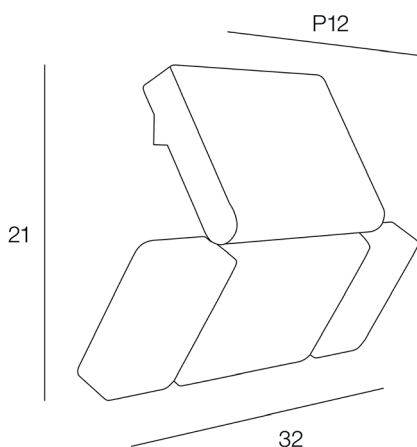

TUDA 3L

APP.EXT.SOL.TUYA.TUDA.3L.NOI

CODE COREP : 656942

EAN 13 :

6 939412 013633

LUTEC

Rue Radio-Londres
CS50001 - 33323 BÈGLES CEDEX (FRANCE)
France : contactpro@corep.com
Export : export@corep.com
www.corep.com

Coloris : noir 13W Lumens : 1500 Lumens

Color : black IRC : 80 Kelvins : 2700-6500K

Description : Applique 2L LED solaire ronde en ABS avec diffuseur en polycarbonate opale et détecteur de présence. Utilisable en spot à piquer. Technologie connectée «Tuya». Fonctionne en bluetooth via télécommande non fournie et Wifi via application mobile

POIDS NET/NET WEIGHT : 745 gr

COLIS 1 COLOR_BOX
L35xP8,50xH24 cm

POIDS BRUT/GROSS WEIGHT : 1020 gr