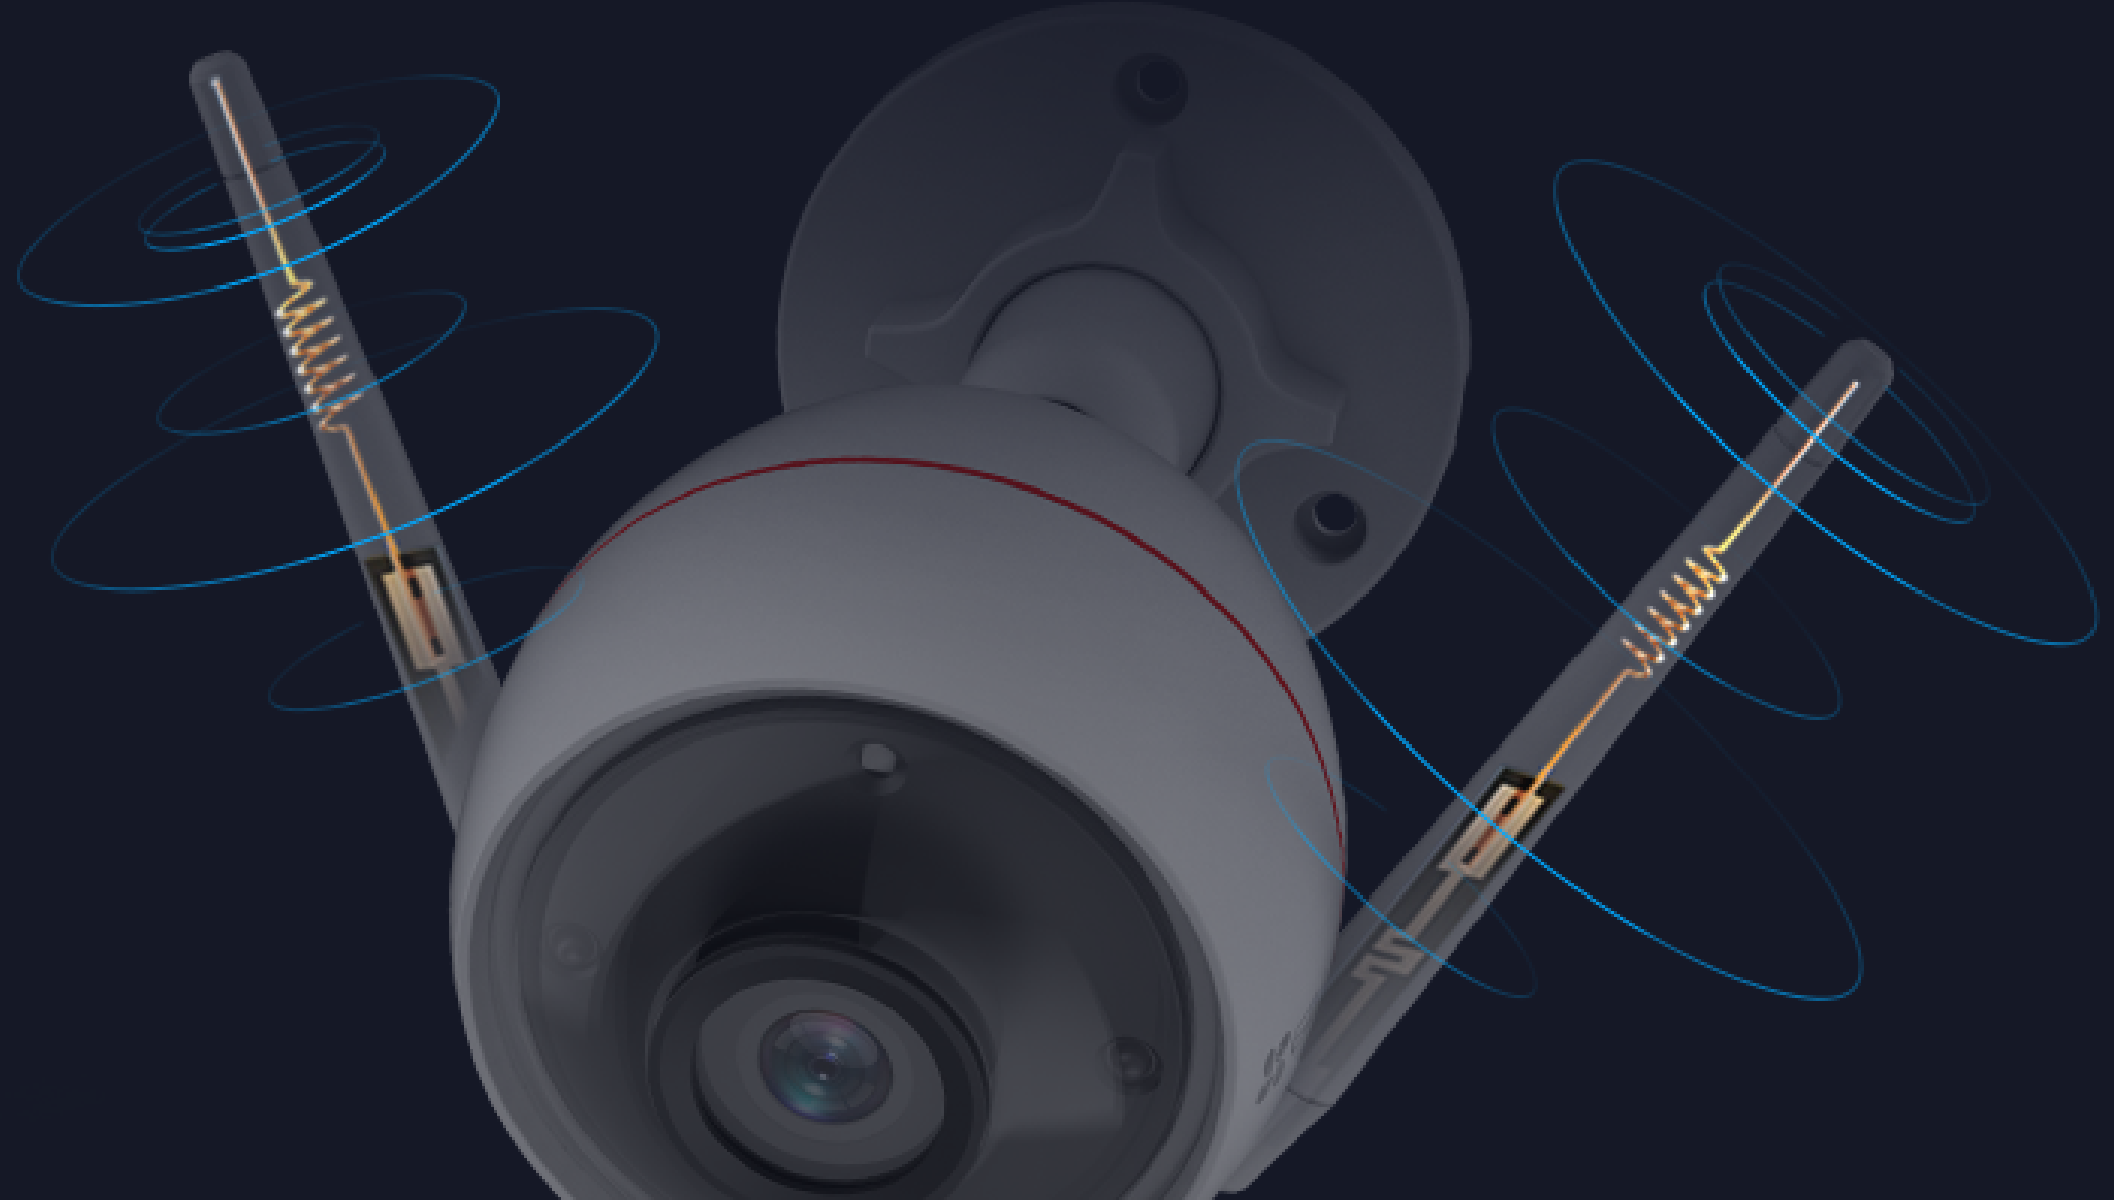

Mode couleur

Mode infrarouge

Mode intelligent

Détection d'intrusion assistée par IA.

L'algorithme IA embarqué offre bien plus que la simple détection de mouvement et détecte le mouvement des formes humaines en temps réel. Vous êtes averti immédiatement si des personnes pénètrent dans votre zone de détection personnalisée.

Parlez comme si vous y étiez.

Toutes les caméras de sécurité d'extérieur ne prennent pas en charge la communication bidirectionnelle. La caméra C3W Pro offre une version de pointe de cette fonction avec un haut-parleur haute fidélité et un microphone équipé d'une plage ultra-longue vous permettant d'entendre clairement. Ou de parler comme si vous y étiez.

Connexion renforcée.

La double antenne de la caméra C3W Pro, capable de traverser les murs tout en résistant aux interférences, gère facilement la transmission longue distance. Soyez assuré de pouvoir installer la caméra sur votre portail ou dans votre jardin tout en maintenant une connexion stable et fiable.

Installation simple.

La caméra C3W Pro est équipée d'une base pivotant à 360° pour une installation sûre au plafond ou à un mur. En quelques minutes à peine, vous disposez d'un système de sécurité sophistiqué.