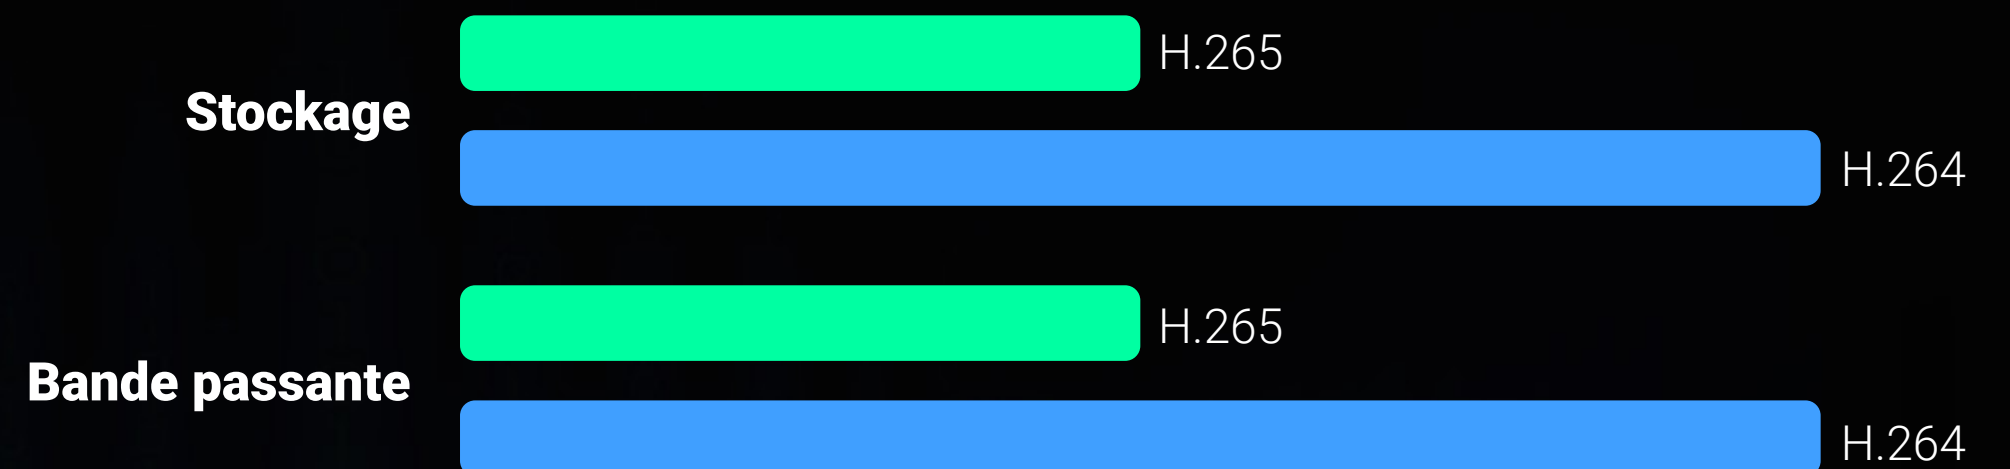

Économisez de l'argent sur le stockage et la bande passante.

La caméra est dotée de la technologie de compression vidéo H.265, qui permet d'obtenir une meilleure qualité vidéo en utilisant à peine la moitié de la bande passante et de l'espace de stockage que la précédente norme de compression vidéo H.264.