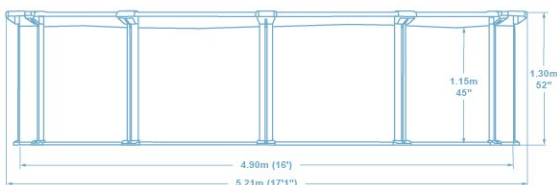

ABOVE GROUND POOLS

Bestway

ITEM · ARTICLE · ARTÍCULO · ARTIKEL · ARTIKEL · PRODOTTO · ARTYKUL

561CU

↔ 490 x 130cm - 16' x 52"

HYDRIUM™ ROUND

207,20kg - 456,80lb

90%

1 GALVANIZED STEEL WALL

2 Ø 38MM - Ø 1.50"

3 REALISTIC PRISMATIC STONE PRINT

INCLUDES · Inklus · Incluye · Inhalt · Bevat · Include · Zawiera

58497 [220-240 V 50HZ] ■ SANDFILTER

Filtre à sable - Filtro de arena