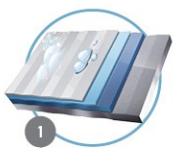

ABOVE GROUND POOLS

Bestway

ITEM · ARTICLE · ARTÍCULO · ARTIKEL · ARTIKEL · PRODOTTO · ARTYKUL

561CU

↔ 490 x 130cm - 16' x 52"

HYDRIUM™ ROUND

207,20kg - 456,80lb

90%

1 GALVANIZED STEEL WALL

2 Ø 38MM - Ø 1.50"

3 REALISTIC PRISMATIC STONE PRINT

INCLUDES · Inklus · Incluye · Inhalt · Bevat · Include · Zawiera

58497 [220-240 V 50HZ] ■ SANDFILTER

Filtre à sable - Filtro de arena