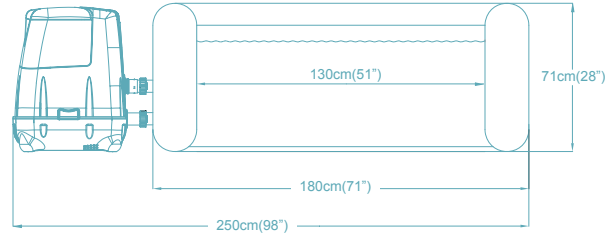

ITEM • Article • Artículo • Artikel • Artikel • Prodotto • Artykuł

54138

180 x 180 x 71 cm
71" x 71" x 28"

LAY-Z-SPA™
HAWAII
HYDROJET PRO

70.69kg
155.84lb

92cm
36.22"

72cm
28.35"

70cm
27.56"