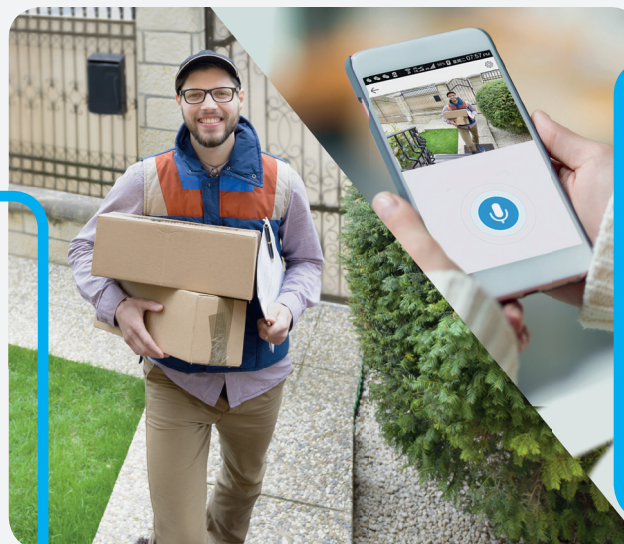

## A PROPOS D'EZVIZ

EZVIZ vous facilite la vie. De la paume de la main, vous pouvez vous connecter visuellement à votre habitation ou à votre travail. Bienvenue dans l'habitation et l'entreprise intelligentes !

## LAMPE STROBOSCOPIQUE ET SIRÈNE INTÉGRÉES

L'C3W 1080p est votre ligne de défense active. Lorsqu'un intrus est détecté, la caméra vous envoie immédiatement une notification sur votre téléphone et allume une lampe stroboscopique aveuglante et une sirène assourdissante.

## VOYEZ CE QUI SE PASSE, MÊME DANS LE NOIR

Vous voyez ce qui se passe, même dans le noir. La caméra passe automatiquement en flux vidéo monochrome net lorsqu'il fait noir. Grâce à cette vision nocturne, vous obtenez des images claires et détaillées à une distance allant jusqu'à 98,4 pieds (30 mètres). Vous pouvez observer les alentours de votre magasin, parking ou jardin pendant la nuit.

## ÉCOUTEZ ET PARLEZ

Grâce à l'audio bidirectionnel intégré, vous n'êtes plus cantonné au rôle d'observateur : vous pouvez aussi interagir. Il suffit d'ouvrir l'app EZVIZ, de lancer la communication et de décider si vous souhaitez dissuader l'intrus ou parler à un collègue ou un visiteur à l'entrée.