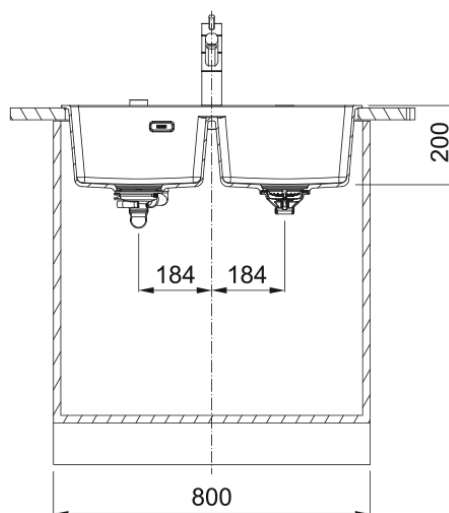

# MARIS MRG 620-34-34 PLAGES ROBINETTERIE | 114.0665.299

Cuve MARIS, MRG 620-34-34 Noir mat, à encastrer 760x500 mm. Sa matière Fraganite résiste aux rayures, aux chocs et aux taches. Vidage automatique, trop plein rectangulaire, avec sa bonde, tous ces accessoires qui permettent une installation en toute tranquillité.

## Dimensions

Dimensions évier: longueur	760.0
Dimensions évier: largeur	500.0
Grande cuve : longueur	342.0
Grande cuve : largeur	398.0
Grande cuve : profondeur	200.0
Petite cuve: longueur	342.0
Petite cuve : largeur	398.0
Petite cuve : profondeur	200.0
Longueur découpe	740.0
Largeur encart de découpe	480.0

## Installation

Caisson	80 cm
---------	-------

## Spécifications produit

Type d'installation	A encastrer
Type de bonde	90mm
Position égouttoir	Sans égouttoir