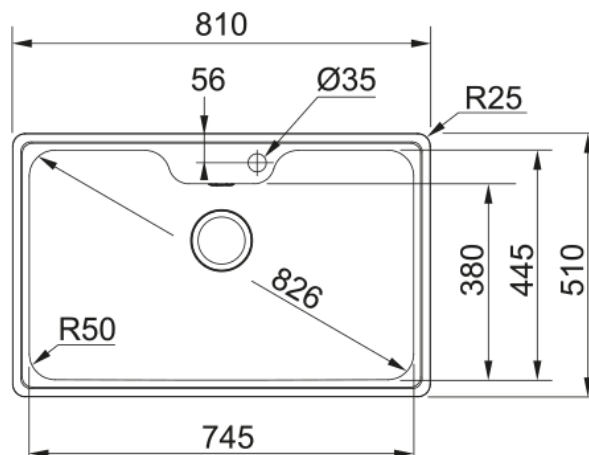

BELL BCX 610-81 PLAGÉ ROBINETTERIE | 101.0698.630

Cuve BELL, BCX 610-81, Inox, à encastrer 810x510 mm. Le choix unique pour une cuisine intemporelle. Son Inox incarne l'élégance et est facile à nettoyer. Vidage manuel, Bonde, Trop-plein, tous ces accessoires qui permettent une installation en toute tranquillité.

Information produit

Type d'évier	Cuve
Matériau	Inox
Nombre de cuves	1
Couleur	Acier
Finition	Brossé

Dimensions

Dimensions évier: longueur	810.0
Dimensions évier: largeur	510.0
Grande cuve : longueur	745.0
Grande cuve : largeur	445.0
Grande cuve : profondeur	200.0
Longueur découpe	788.0
Largeur encart de découpe	488.0

Installation

Caisson	80 cm
---------	-------

Spécifications produit

Type d'installation	A encastrer
Type de bonde	90mm
Position égouttoir	Sans égouttoir

Description du produit

Marque	Franke
Famille de produit	Smart
Gamme	Bell
Certificat	CE