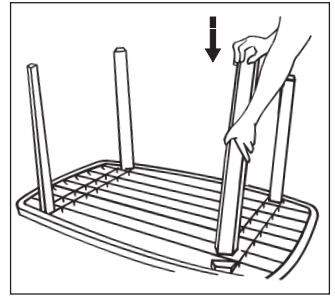

TABLE PLASTIQUE

IT

ISTRUZIONI DA CONSERVARE:

- Dim. imballo: 137 x 85 x 6 cm.
- Dim. art. aperto: 137 x 85 x 72 cm.
- Peso: 8 kg.
- Polipropilene - CaCO3
- Assemblaggio semplice.

Prodotto da BICA S.p.A.
Via dell'Artigianato, 2 - 35020
Candiana (PD) - IT
service@bica.eu | +39 049 5349960

www.bica.eu
Uso domestico

Attenzione: verificare che le 4 gambe siano fissate correttamente prima di girare il tavolo. Utilizzare il tavolo su una superficie piana.

FR

IMPORTANT, À CONSERVER POUR CONSULTATION ULTÉRIEURE: À LIRE ATTENTIVEMENT

www.bica.eu

Usage domestique
A monter soi-même
Montage et manipulation par 2 personnes
Attention: l'utilisateur doit vérifier que les 4 pieds sont correctement emboîtés avant de retourner la table, en s'assurant que les 4 pieds reposent sur une surface plane.