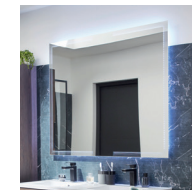

Fermeture silencieuse des portes et tiroirs.

2 types de miroirs éclairants : H.70 cm angles arrondis ou H.100 cm angles droits et contours décor.