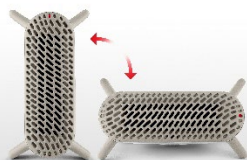

UTILISATION VERTICALE OU HORIZONTALE

Utilisez votre soufflant comme vous le souhaitez, à la verticale ou à l'horizontale.

RÉSISTANT ET DURABLE

La fabrication du corps en métal garantit une durabilité dans le temps.

DESIGN COMPACT

Des performances de chauffe élevée et un design compact pour une utilisation optimale.

SILENCIEUX

Profitez d'un confort tout en silence avec ce soufflant de 43 dB.

CARACTERISTIQUES TECHNIQUES

- Puissance Max : 2000 W
- Position verticale et horizontale
- Corps métal
- Thermostat d'ambiance
- Thermostat de sécurité
- Ventilation
- Silencieux (43 dB)
- Antigel
- Sangle de transport
- Témoin lumineux