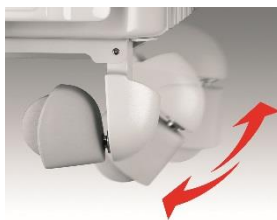

EFFET CHEMINÉE

Le design « cheminée » unique, avec des spirales enroulées, fournit un flux d'air chaud qui réchauffe rapidement toute la pièce, pour une distribution uniforme et cohérente de la chaleur.

BOUTONS DE REGLAGE

Les boutons permettent de régler facilement la température de la pièce, avec un réglage complet de la température, de la puissance.

FACILE A DEPLACER

Facile à déplacer d'une pièce à l'autre grâce aux roulettes multidirectionnelles préassemblées.

TECHNOLOGIE REAL ENERGY

Augmenter progressivement la chaleur jusqu'à la température souhaitée. Vous chauffez votre maison plus rapidement, en consommant moins.

CARACTERISTIQUES TECHNIQUES

- Puissance Max : 2500 W
- 3 allures de chauffe
- 10 éléments
- Technologie Real Energy
- Effet « cheminée »
- Thermostat d'ambiance
- Thermostat de sécurité
- Position hors gel
- Poignée de transport
- Range cordon d'alimentation
- Roulettes escamotables multidirectionnelles