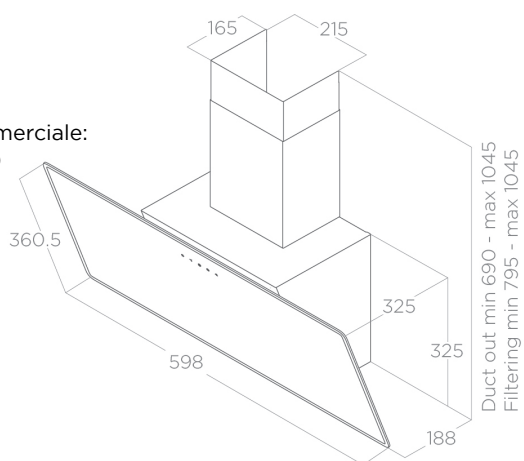

- Easy to mantain
- Commande intuitive
- Classe énergie A

Famille:

**SHIRE**

Référence:

**PRF0119823A**

Description commerciale:

**SHIRE WH/A/60**

#### INSTALLATION

Largeur	60 cm
Mode d'installation	Extraction ou recyclage
Sortie	150
Distance minimale de la plaque électrique	45 cm
Distance minimale de la plaque à gaz	65 cm
Absorption	232 W

#### LOGISTIQUE

Code EAN	8020283041127
Poids net	12 kg
Poids brut	13,5 kg
Longueur emballage	430 mm
Largeur emballage	650 mm
Hauteur emballage	370 mm
Quantité par palette	16

- Gemakkelijk te onderhouden
- Intuïtieve bediening
- Energieklasse A.