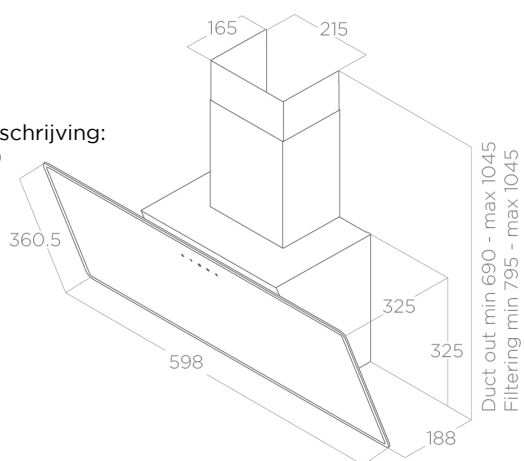

#### LOGISTIQUE

Code EAN	8020283041127
Poids net	12 kg
Poids brut	13,5 kg
Longueur emballage	430 mm
Largeur emballage	650 mm
Hauteur emballage	370 mm
Quantité par palette	16

- Gemakkelijk te onderhouden
- Intuïtieve bediening
- Energieklasse A.

Familie:

**SHIRE**

Referentie:

**PRF0119823A**

Commerciële omschrijving:

**SHIRE WH/A/60**

#### INSTALLATIE

Breedte	60 cm
Wijze van installatie	Afvoer of recirculatie
Luchtafvoer	150
Minimale afstand elektrische kookplaat	45 cm
Minimale afstand gas kookplaat	65 cm
Totale absorptie	232 W