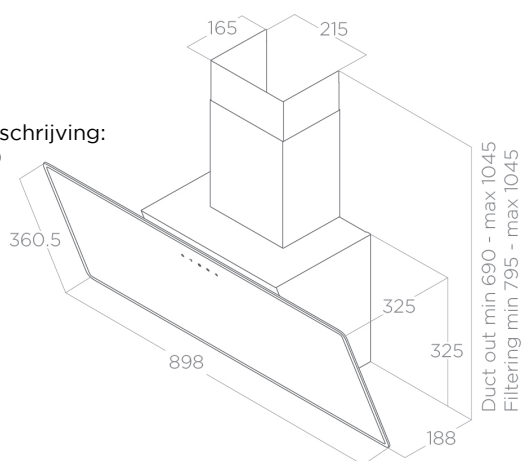

#### LOGISTIQUE

Code EAN	8020283041134
Poids net	13 kg
Poids brut	15,5 kg
Longueur emballage	430 mm
Largeur emballage	940 mm
Hauteur emballage	370 mm
Quantité par palette	10

- Gemakkelijk te onderhouden
- Intuïtieve bediening
- Energieklasse A.

Familie:

**SHIRE**

Referentie:

**PRF0119828A**

Commerciële omschrijving:

**SHIRE WH/A/90**

#### INSTALLATIE

Breedte	90 cm
Wijze van installatie	Afvoer of recirculatie
Luchtafvoer	150
Minimale afstand elektrische kookplaat	45 cm
Minimale afstand gas kookplaat	65 cm
Totale absorptie	232 W