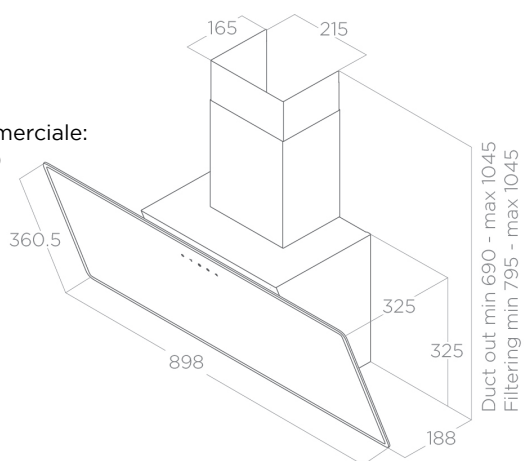

- Easy to mantain
- Commande intuitive
- Classe énergie A

Famille:

**SHIRE**

Référence:

**PRF0119828A**

Description commerciale:

**SHIRE WH/A/90**

#### INSTALLATION

Largeur	90 cm
Mode d'installation	Extraction ou recyclage
Sortie	150
Distance minimale de la plaque électrique	45 cm
Distance minimale de la plaque à gaz	65 cm
Absorption	232 W

#### LOGISTIQUE

Code EAN	8020283041134
Poids net	13 kg
Poids brut	15,5 kg
Longueur emballage	430 mm
Largeur emballage	940 mm
Hauteur emballage	370 mm
Quantité par palette	10

- Gemakkelijk te onderhouden
- Intuïtieve bediening
- Energieklasse A.