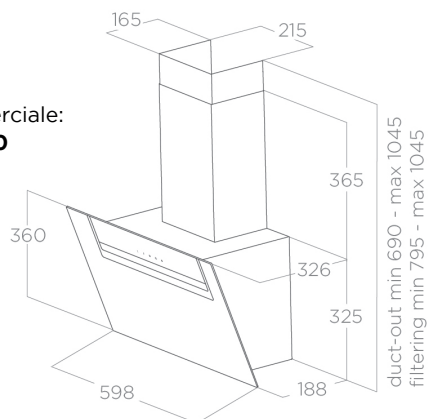

- Easy to mantain
- Commande intuitive
- Classe énergie A

Famille:

SHEEN-S

Référence:

PRF0166930

Description commerciale:

SHEEN-S WH/A/60

duct-out min 690 - max 1045
filtering min 795 - max 1045

INSTALLATION

Largeur	60 cm
Mode d'installation	Extraction ou recyclage
Sortie	150
Distance minimale de la plaque électrique	45 cm
Distance minimale de la plaque à gaz	65 cm
Absorption	233 W

ACCESSORIES

Filtre anti-odeurs	Accessoire - CFC0140343 - Filtre à charbon
Cheminée incluse	Oui
Clapet anti-retour fourni	Oui

CARACTÉRISTIQUES ET FINITION

Commandes	Commandes tactiles 3v+1 Booster
Finition façade	Verre blanc
Finition corps	Gris anthracite
Indicateur de saturation des filtres	Oui

PERFORMANCES

Classe énergétique	A
Débit d'air min	275 m ³ /h
Débit d'air max	495 m ³ /h
Débit d'air booster	650 m ³ /h
Niveau sonore min	52 db(a)
Niveau sonore max	65 db(a)
Niveau sonore Booster	71 db(a)

ÉCLAIRAGE

Type et puissance d'éclairage	Led 2x1,5 W
Temperature Eclairage Kelvin	3500 K
Intensité Eclairage Lux	180 Lx

LOGISTIQUE

Code EAN	8020283049888
Poids net	12 kg
Poids brut	13,5 kg
Longueur emballage	430 mm
Largeur emballage	650 mm
Hauteur emballage	370 mm
Quantité par palette	-