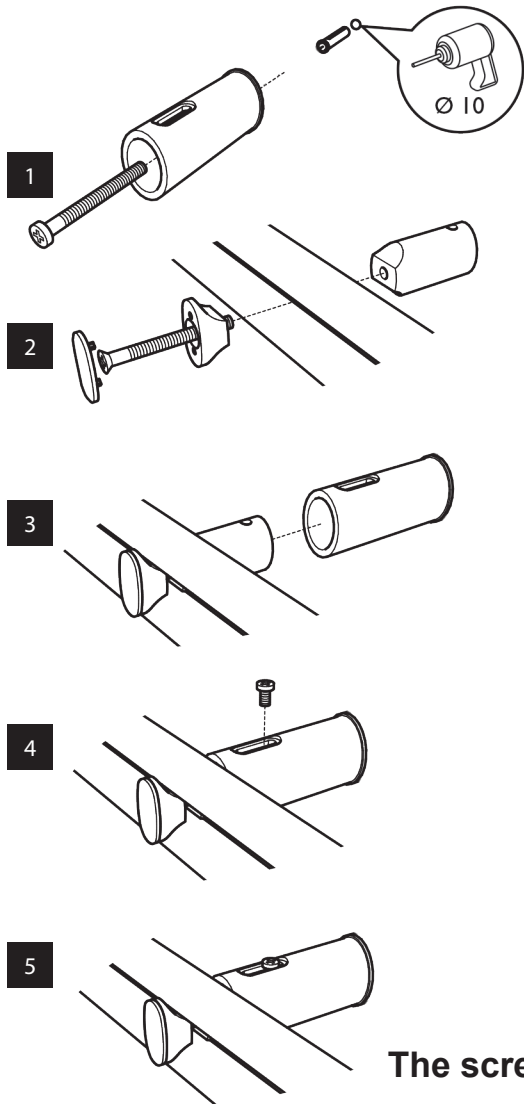

FIXATIONS DES CONSOLES MURALES

REMARQUE

Les vis et les fiches ne sont pas fournies.

INSTALLATION

Puissances	500 W	750 W
Puissance avec soufflerie	1500 W	1750 W
L	380 mm	380 mm
H	385 mm	625 mm

Pour une correcte installation : poser au mur les pieds en plastique du soufflant.

WALL MOUNTING FIXING KIT

NOTE

The screws and anchors are not supplied.

INSTALLATION

Power	500 W	750 W
Power with hot air blower	1500 W	1750 W
L	380 mm	380 mm
H	385 mm	625 mm

How to install: ensure that the device plastic spacers rest against the rear wall.