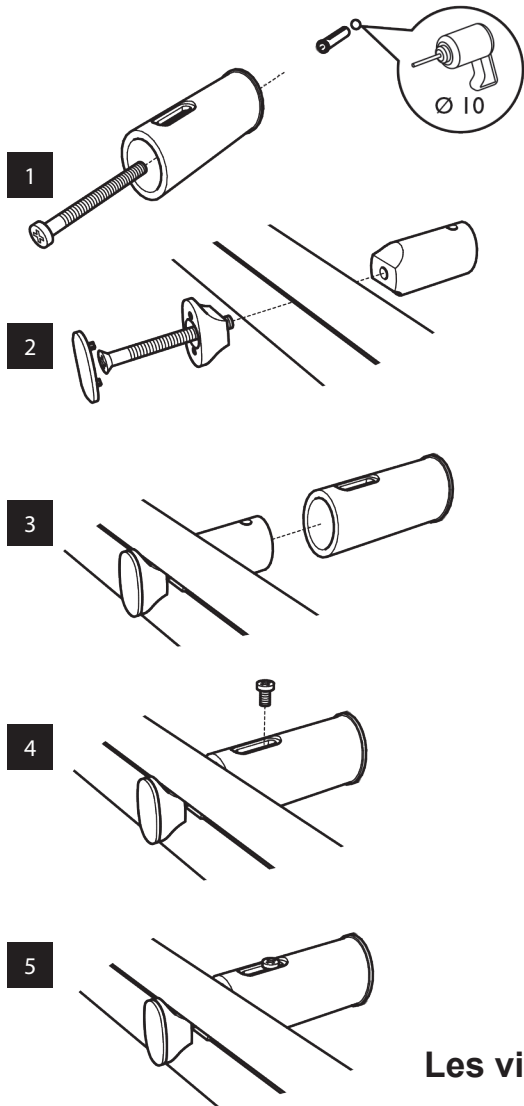

FIXATIONS DES CONSOLES MURALES

REMARQUE

Les vis et les fiches ne sont pas fournies.

INSTALLATION

Puissances	500 W	750 W
Puissance avec soufflerie	1500 W	1750 W
L	380 mm	380 mm
H	385 mm	625 mm

Pour une correcte installation : poser au mur les pieds en plastique du soufflant.

WALL MOUNTING FIXING KIT

NOTE

The screws and anchors are not supplied.

INSTALLATION

Power	500 W	750 W
Power with hot air blower	1500 W	1750 W
L	380 mm	380 mm
H	385 mm	625 mm

How to install: ensure that the device plastic spacers rest against the rear wall.