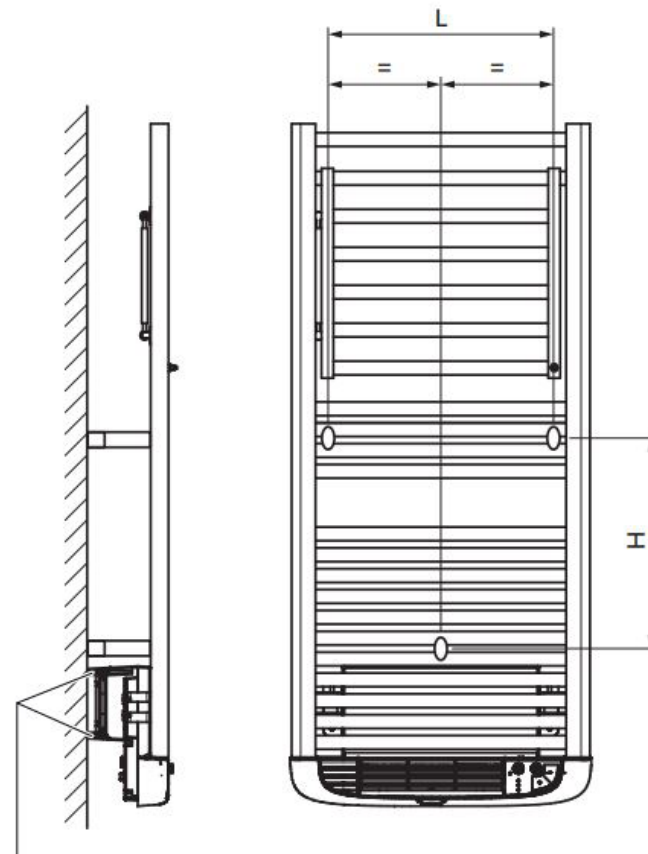

FIXATIONS DES CONSOLES MURALES

REMARQUE

Les vis et les fiches ne sont pas fournies.

INSTALLATION

Puissances	500 W	750 W
Puissance avec soufflerie	1500 W	1750 W
L	380 mm	380 mm
H	385 mm	625 mm

Pour une correcte installation : poser au mur les pieds en plastique du soufflant.

WALL MOUNTING FIXING KIT

NOTE

The screws and anchors are not supplied.

INSTALLATION

Power	500 W	750 W
Power with hot air blower	1500 W	1750 W
L	380 mm	380 mm
H	385 mm	625 mm

How to install: ensure that the device plastic spacers rest against the rear wall.