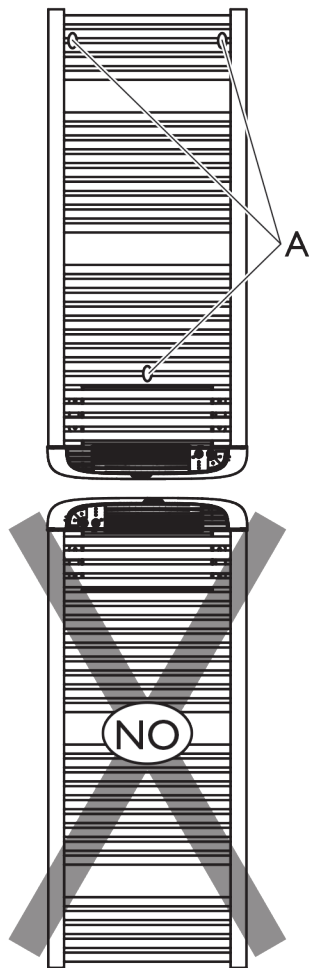

FIXATIONS DES CONSOLES MURALES

REMARQUE

Les vis et les fiches ne sont pas fournies.

INSTALLATION

Puissances	500 W	750 W
Puissance avec soufflerie	1500 W	1750 W
L	380 mm	380 mm
H	385 mm	625 mm

Pour une correcte installation : poser au mur les pieds en plastique du soufflant.

WALL MOUNTING FIXING KIT

NOTE

The screws and anchors are not supplied.

INSTALLATION

Power	500 W	750 W
Power with hot air blower	1500 W	1750 W
L	380 mm	380 mm
H	385 mm	625 mm

How to install: ensure that the device plastic spacers rest against the rear wall.