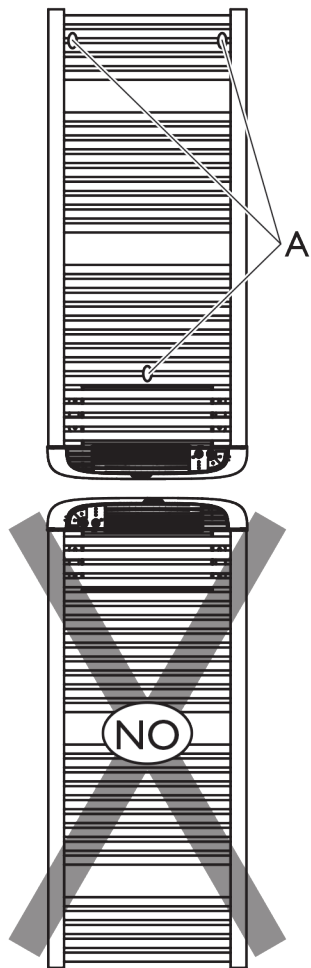

FIXATIONS DES CONSOLES MURALES

REMARQUE

Les vis et les fiches ne sont pas fournies.

INSTALLATION

Puissances	500 W	750 W
Puissance avec soufflerie	1500 W	1750 W
L	380 mm	380 mm
H	385 mm	625 mm

Pour une correcte installation : poser au mur les pieds en plastique du soufflant.

WALL MOUNTING FIXING KIT

NOTE

The screws and anchors are not supplied.

INSTALLATION

Power	500 W	750 W
Power with hot air blower	1500 W	1750 W
L	380 mm	380 mm
H	385 mm	625 mm

How to install: ensure that the device plastic spacers rest against the rear wall.