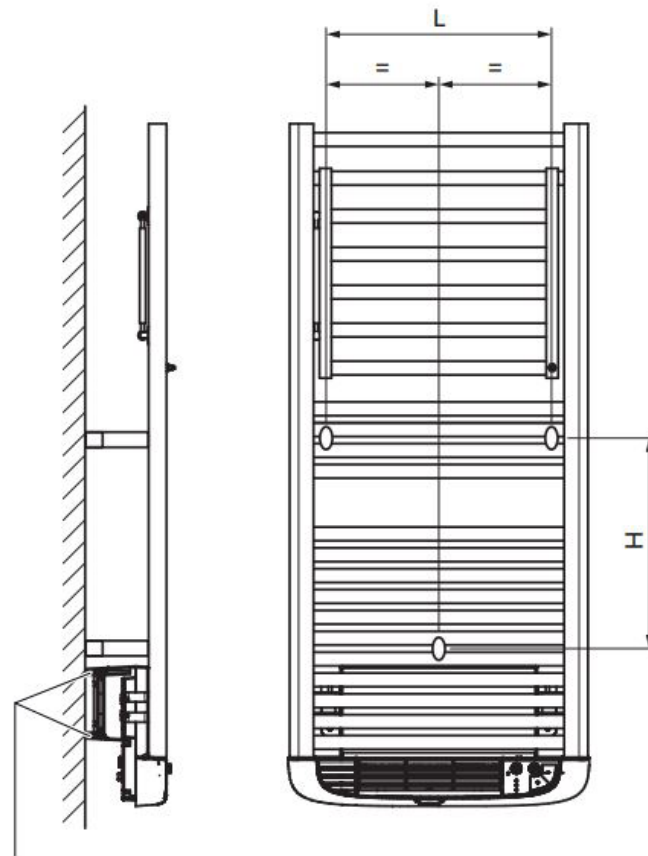

FIXATIONS DES CONSOLES MURALES

REMARQUE

Les vis et les fiches ne sont pas fournies.

INSTALLATION

Puissances	500 W	750 W
Puissance avec soufflerie	1500 W	1750 W
L	380 mm	380 mm
H	385 mm	625 mm

Pour une correcte installation : poser au mur les pieds en plastique du soufflant.

WALL MOUNTING FIXING KIT

NOTE

The screws and anchors are not supplied.

INSTALLATION

Power	500 W	750 W
Power with hot air blower	1500 W	1750 W
L	380 mm	380 mm
H	385 mm	625 mm

How to install: ensure that the device plastic spacers rest against the rear wall.