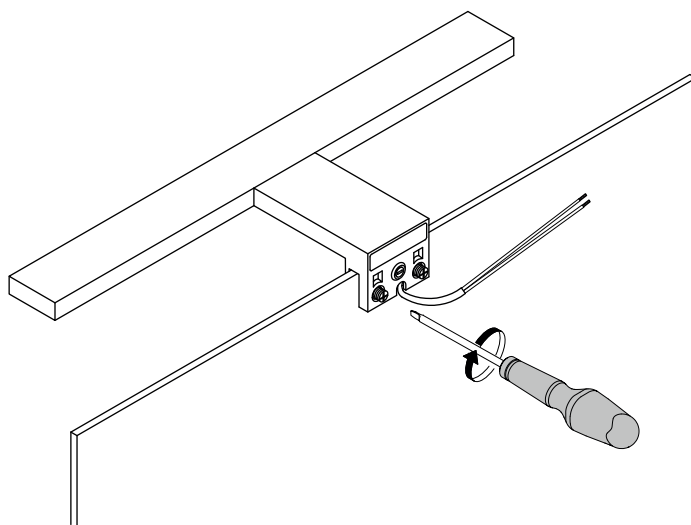

### ACCROCHE UNIVERSELLE

Compatible avec miroir simple (épaisseur de 3 à 6 mm) et armoire miroir.

## Notice de montage

**A**

Fixation sur cadre (visserie non incluse)

**B**

Fixation sur miroir

**1** Enlever la patère en dévissant les deux vis sur le côté.

**2** Visser les deux vis pour la fixation sur le miroir.