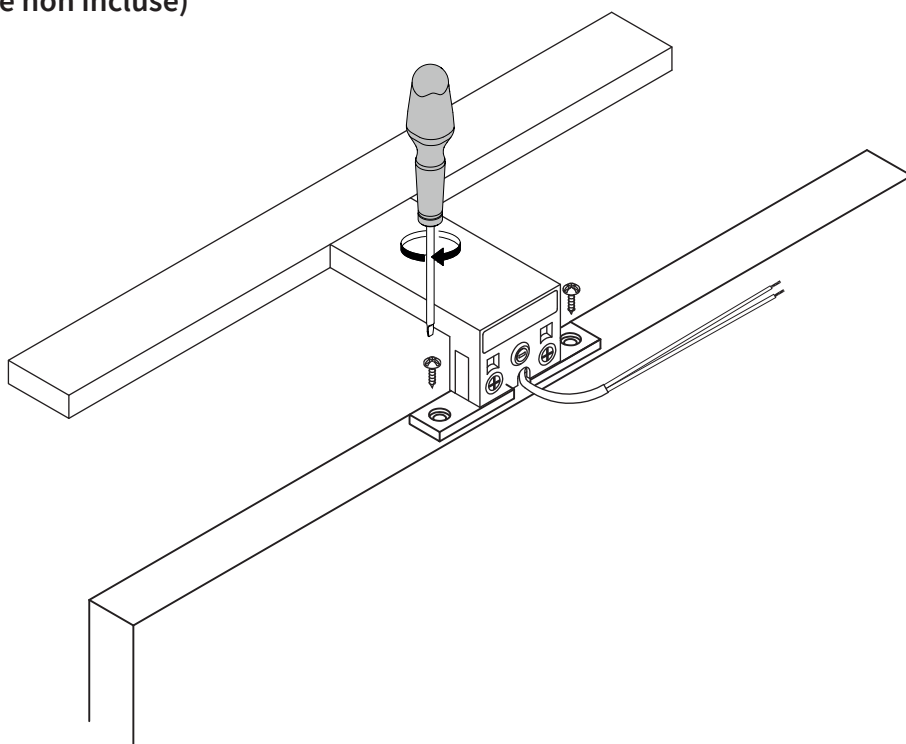

### ACCROCHE UNIVERSELLE

Compatible avec miroir simple (épaisseur de 3 à 6 mm) et armoire miroir.

## Notice de montage

**A**

Fixation sur cadre (visserie non incluse)

**B**

Fixation sur miroir

**1** Enlever la patère en dévissant les deux vis sur le côté.

**2** Visser les deux vis pour la fixation sur le miroir.