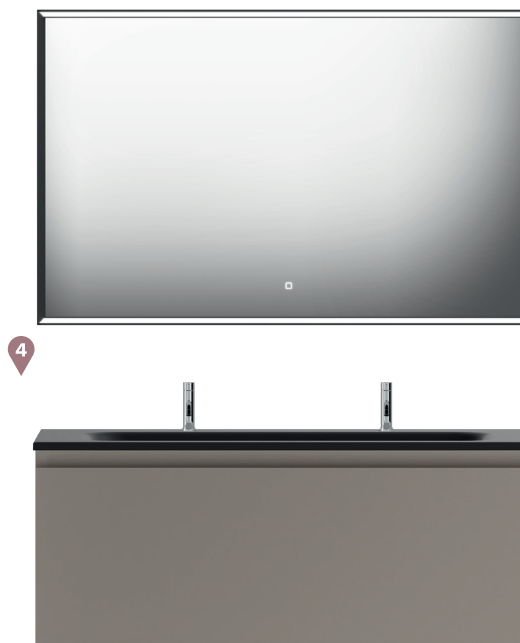

## Composez votre meuble de salle de bains

MODÈLES

Meuble L.60 cm

Colonne L.35 cm

Meuble L.90 cm

Meuble L.120 cm

Boîtes de rangement

### AVANTAGES

- Plan vasque 120 cm disponible en simple ou double vasque

Meuble L.120 cm :  
2 x meuble L.60 cm

### ZOOM SUR

Tiroir intérieur  
à l'anglaise.