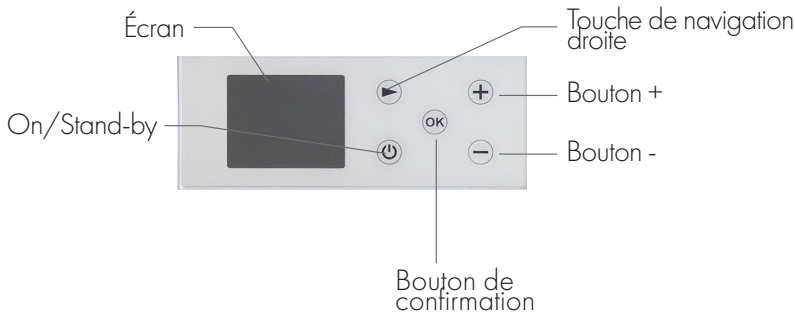

pour chaque pièce.

- Programmation intelligente du chauffage: définissez un horaire adapté à votre style de vie. Choisissez l'heure et les pièces que vous souhaitez chauffer.
- Suivi de consommation: Deltacolor Confort vous aide à améliorer votre efficacité énergétique. Consultez via l'App

l'historique de la consommation électrique des radiateurs de chaque pièce en kWh et éventuellement optimiser votre programme de chauffage.

- Radiateur électrique à double cœur de chauffe avec pierre réfractaire
- Corp en tôle, forme galbé
- Contrôle tactile avec écran LED avec WIFI DIRECT HOME AUTOMATION (connexion directe au routeur domestique sans ponts auxiliaires).
- Thermostat Wi-Fi compatible avec Amazon Alexa et Google Assistant. Il permet donc le contrôle du chauffage via des commandes vocales.
- Modes Confort, Eco, Frost et Veille
- Programmation hebdomadaire
- ASC - Contrôle de démarrage adaptatif: pour obtenir la température souhaitée, quand vous le souhaitez
- Capteur de détection d'ouverture de fenêtre
- Verrouillage des commandes Smart Lock
- Indicateur comportemental du consommateur
- Compteur de consommation sur une base quotidienne, hebdomadaire, mensuelle et annuelle
- Réglage de 0°C à 30 ° C
- Fil pilote 6 commandes
- Disponible en 3 puissances
- Installation rapide et facile grâce au kit de fixation murale inclus.

INFORMATION

CARACTÉRISTIQUES

PUISSANCE W	A mm	B mm	C mm	POIDS kg
1000	650	450	75	10,5
1500	850	450	75	12,5
2000	1050	450	75	14,5