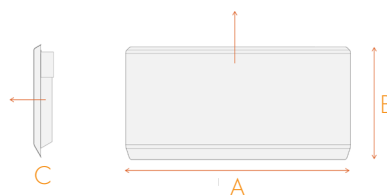

GUIDE TECHNIQUE