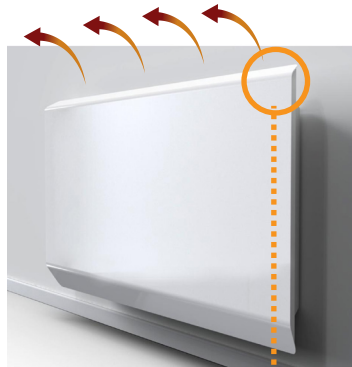

pour chaque pièce.

- Programmation intelligente du chauffage: définissez un horaire adapté à votre style de vie. Choisissez l'heure et les pièces que vous souhaitez chauffer.
- Suivi de consommation: Deltacolor Confort vous aide à améliorer votre efficacité énergétique. Consultez via l'App

l'historique de la consommation électrique des radiateurs de chaque pièce en kWh et éventuellement optimiser votre programme de chauffage.

- Radiateur électrique à double cœur de chauffe avec pierre réfractaire
- Corp en tôle, forme galbé
- Contrôle tactile avec écran LED avec WIFI DIRECT HOME AUTOMATION (connexion directe au routeur domestique sans ponts auxiliaires).
- Thermostat Wi-Fi compatible avec Amazon Alexa et Google Assistant. Il permet donc le contrôle du chauffage via des commandes vocales.
- Modes Confort, Eco, Frost et Veille
- Programmation hebdomadaire
- ASC - Contrôle de démarrage adaptatif: pour obtenir la température souhaitée, quand vous le souhaitez
- Capteur de détection d'ouverture de fenêtre
- Verrouillage des commandes Smart Lock
- Indicateur comportemental du consommateur
- Compteur de consommation sur une base quotidienne, hebdomadaire, mensuelle et annuelle
- Réglage de 0°C à 30 ° C
- Fil pilote 6 commandes
- Disponible en 3 puissances
- Installation rapide et facile grâce au kit de fixation murale inclus.

INFORMATION

CARACTÉRISTIQUES

PUISSANCE W	A mm	B mm	C mm	POIDS kg
1000	650	450	75	10,5
1500	850	450	75	12,5
2000	1050	450	75	14,5