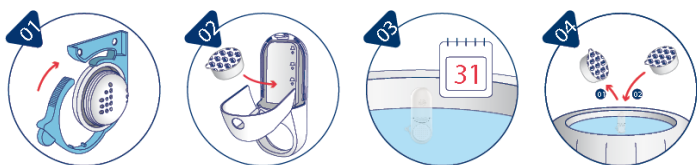

SPA CAPS

SPA CAPS

SPA DOSING CAP®

Spa Dosing CAP® est un système de désinfection pour les spas gonflables spécialement développé pour l'entretien et la désinfection de l'eau.

SPA DOSING CAP®

Spa Dosing CAP® is een ontsmettingsysteem voor opblaasbare spa's dat speciaal is ontwikkeld voor het onderhoud en de ontsmetting van het water.

-----,---€

SPA CAPS

SCAPFDA20

Système de désinfection pour les SPAs gonflables spécialement développé pour l'entretien et la désinfection de l'eau.
Desinfectiesysteem voor opblaasbare SPA's speciaal ontwikkeld voor wateronderhoud en desinfectie.

MATÉRIEL MATERIAAL

Polypropylène
Polypropyleen

MESURE AFMETINGEN

8.5 x 7 x 18 cm +/- 2 cm

CARACTÉRISTIQUE

EIGENSCHAP

Facile à utiliser
Gemakkelijk te gebruiken

DURATION DUUR

1 mois de traitement
1 maand behandeling

POIDS GEWICHT

0,148 kg +/- 5 gr.

INCLUS INCLUSIEF

Dispositif + 2 caps
Apparaat + 2 caps

COMPOSITION SAMENSTELLING

Bromo

EMBALLAGE E MIS SUR PALETTE VERPAKKING EN PALLETISERING

TYPE TYPE

Boîte lithographiée
Gelithografeerde
doos

MESURE AFMETINGEN

26.5 x 22 x 21.5 cm

UNITÉ EENHEDEN

9

VOLUME VOLUME

0,012 m³

POIDS GEWICHT

0,511 Kg

TYPE TYPE

Europeen
Europees

UNITÉ EENHEDEN

756 und/pallet

VOLUME VOLUME

1,58 m³

DISTRIBUTION PALLET

PALLETDISTRIBUTIE

7 couche -laag x 12
Emballage/verpakking: 84

MESURE AFMETINGEN

120 X 80 X 165 cm

POIDS GEWICHT

62,924 Kg