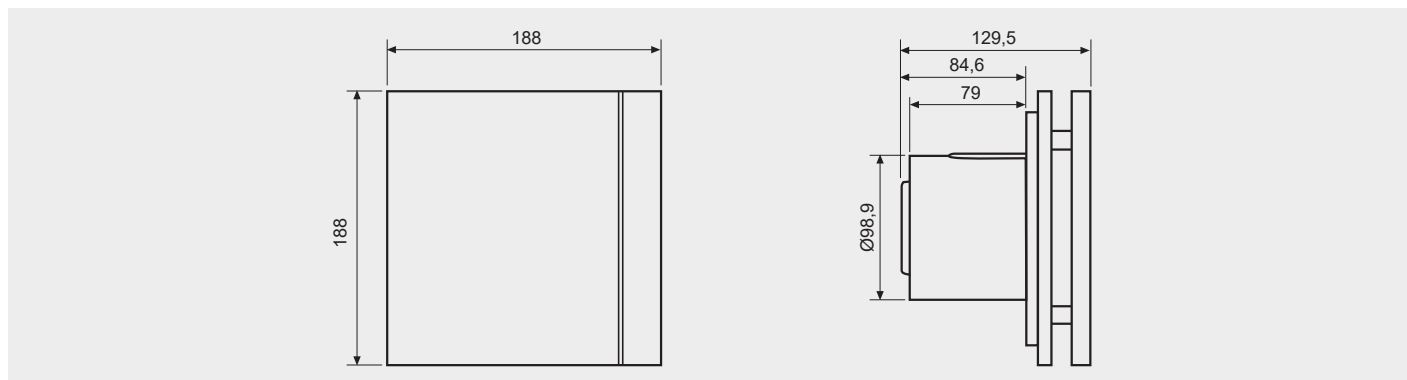

DIMENSIONS (mm)

ACCESSOIRES