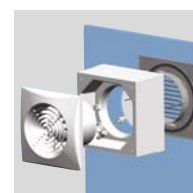

* Niveau de pression sonore en champ libre à 3 mètres.

** Livré avec le transformateur d'isolement CT-12/14

DIMENSIONS (mm)

ACCESSOIRES

GSA-M0 100
Conduit flexible aluminium.

GRA-75
Grille extérieure aluminium.

Tube télescopique + persienne à ouverture automatique (200 à 420 mm).

CX-80/125
Colliers de serrage.

PER-100W
Volet de suppression.

WINDOW KIT 100
Kit pour montage fenêtre.