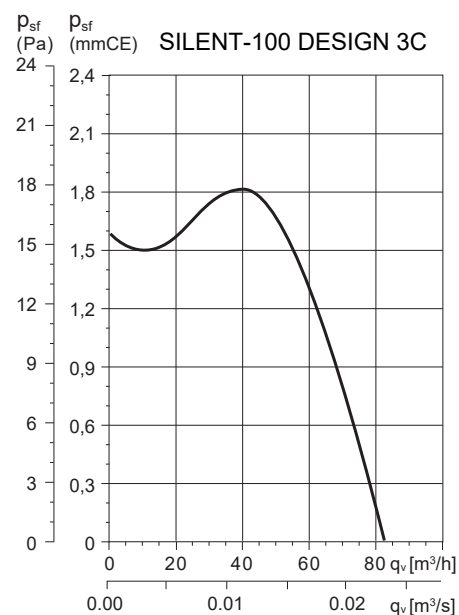

* Voir la section des Schémas électriques.

COURBE CARACTERISTIQUE

CARACTERISTIQUES TECHNIQUES

Modèle	Puissance absorbée maxi. à ouïe libre (W)	Tension (V) 50 Hz	Niveau pression sonore* (dB(A))	Débit maxi. (m³/h)	Isolation / Protection	Ø conduit (mm)	Poids (kg)
SILENT-100 DESIGN 3C	8	230	26,5	85	Classe II / IP45	100	0,65
KIT SILENT-100 DESIGN 12V** 3C	12	12	26,5	80	Classe III / IP57	100	0,65