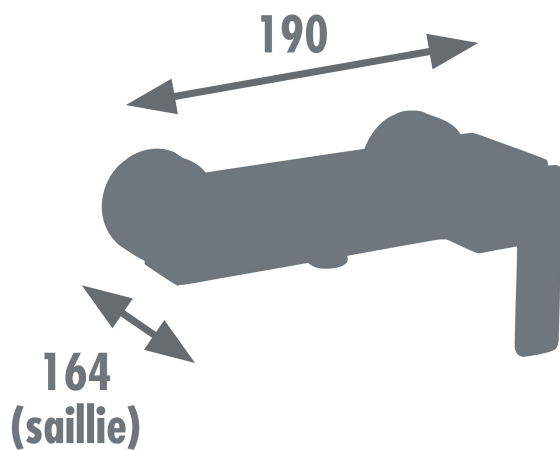

*Edouard Rousseau*

— DEPUIS 1934 —

Mitigeur Bain-Douche MODE Ref 8414194280063

BOÎTE CARTON DÉCO CERCLÉE

## Caractéristiques techniques

- Style moderne
- Mécanisme : cartouche céramique Ø 35 mm
- Poignée : métal
- Corps : laiton
- Entraxe : 150 mm
- Bec : lamellaire

Garantie : 3 ans