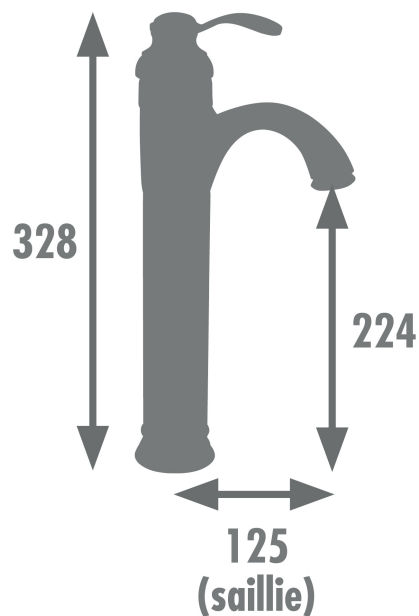

Edouard Rousseau

DEPUIS 1934

Mitigeur Lavabo BYRON Ref 8414194290390

BOÎTE CARTON DÉCO CERCLÉE

Caractéristiques techniques

- Mécanisme : cartouche céramique Ø 40 mm
 - Economie d'eau : aérateur réducteur de débit
 - Poignée : métal
 - Corps : laiton
 - Revêtement : couleur vieux-bronze
 - Bec : fixe
 - Embase : Ø 60 mm
 - Flexibles de raccordement : inox F3/8 (12x17)
- Garantie : 3 ans

Plus produit

- Aérateur réducteur de débit
- Ecrin de serrage rapide à la main