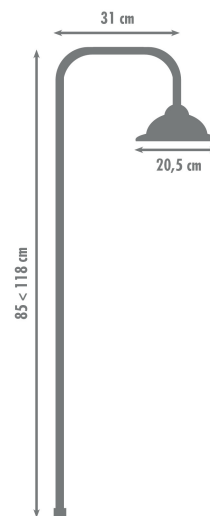

Colonne de douche sans robinetterie RETRO Ref 8414194500246

BOÎTE CARTON DÉCO CERCLÉE

Caractéristiques techniques

* Tête de douche :

- orientable
- Ø 205 mm
- matériel : inox
- anticalcaire : picots souples
- revêtement : couleur vieux-bronze

* Bras de douche :

- télescopique de 0,85 à 1,18 m et rotatif
- Ø 22 et Ø 25 mm
- matière : inox
- fixation murale : embases fixes
- support douchette : coulissant
- raccordement à la robinetterie : flexible inox double agrafage L.60 cm
- inverseur : laiton et disques en céramique
- revêtement : couleur vieux-bronze

* Douchette :

- nombre de jets : 1 (pluie)
- Ø 83 mm
- matière : inox
- anticalcaire : picots souples
- revêtement : couleur vieux-bronze

* Flexible :

- inox 1,50m
- double agrafage pour une solidité renforcée
- revêtement : couleur vieux-bronze

Garantie : 3 ans

Plus produit

- Tête de douche orientable
- Picots anticaire
- Bras télescopique et rotatif
- Flexible double agrafage