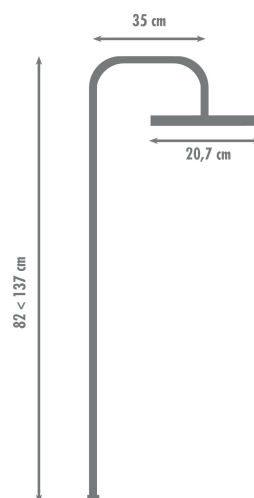

Colonne de douche sans robinetterie HERA Ref 8414194500420

BOÎTE CARTON DÉCO CERCLÉE

Caractéristiques techniques

- * Tête de douche :
 - orientable
 - Ø 207mm
 - matière : ABS
 - anticalcaire : picots anticalcaire
 - revêtement : couleur noir
 - * Bras de douche :
 - télescopique de 0,82 à 1,37m y rotatif
 - Ø 20 et Ø 24 mm
 - matière: inox
 - fixation : embase fixe
 - support de douche : inclinable et coulissant
 - raccordement à la robinetterie : flexible inox double agrafage 60 cm pour une solidité renforcée
 - inverseur: laiton et disques céramiques
 - revêtement : couleur noir
 - * Douchette :
 - nombre de jets : 5 (pluie, massage, brumisation, pluie+massage, pluie+brumisation)
 - Ø 100 mm
 - matière : ABS
 - anticalcaire : picots anticalcaire
 - revêtement : couleur noir
 - * Flexible :
 - inox 1,50m
 - double agrafage pour une solidité renforcée
 - revêtement : couleur noir
- Garantie : 3 ans

Plus produit

- Tête de douche orientable
- 5 jets
- Picots anticalcaire
- Bras télescopique et rotatif
- Flexible double agrafage