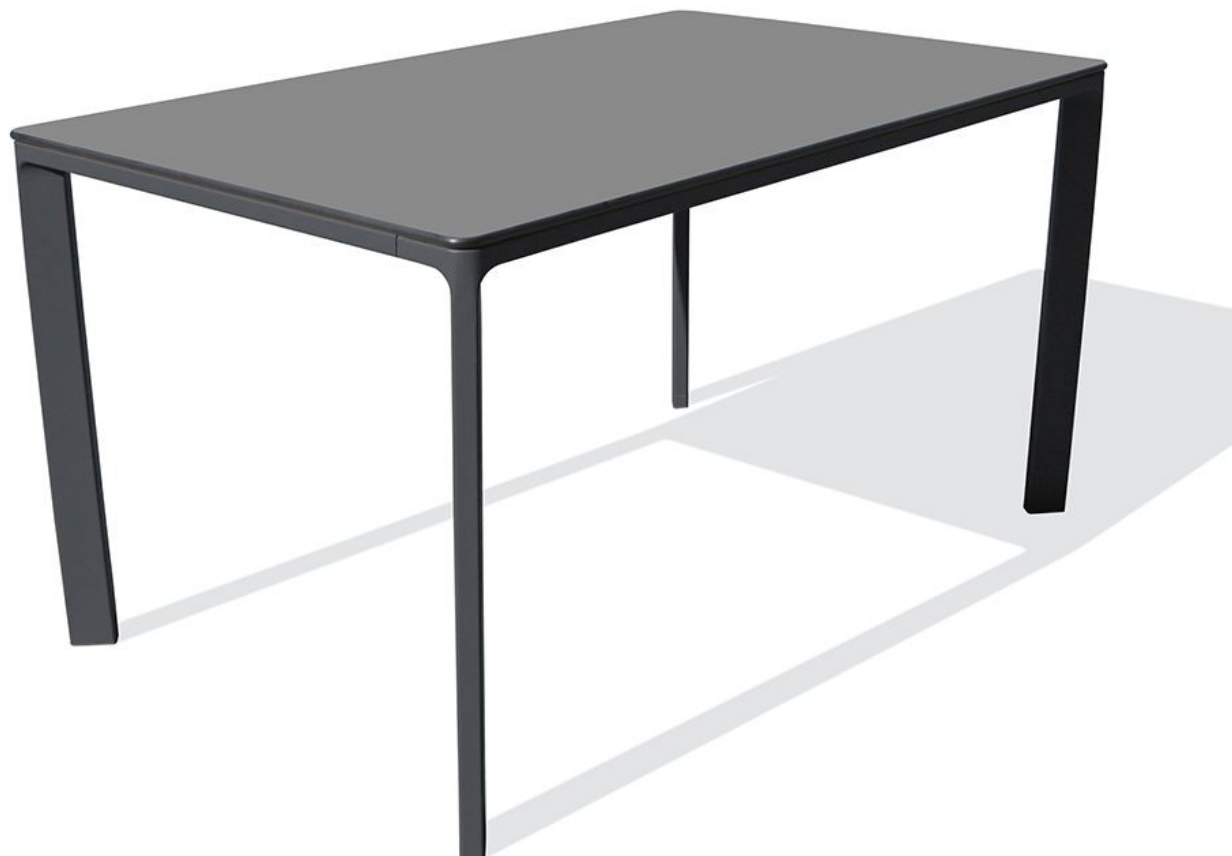

Table de jardin MEET (160x90 cm) en aluminium laqué et peinture Epoxy - GRIS ANTHRACITE

FICHE TECHNIQUE

REFERENCE : MEET-TB160G-GRISANTH

GENCOD : 8 414 376 806 005

La table de jardin MEET 160x90 cm embellira votre extérieur pour de nombreuses années. Elle est également solide et robuste grâce à sa structure en aluminium laqué avec peinture Epoxy, son plateau compact de haute densité et ses assemblages en fonte d'aluminium.

Composition	Table de jardin rectangulaire MEET Solide et facile d'entretien
Matière	Structure : aluminium avec peinture epoxy Plateau : stratifié compact de haute densité Assemblage : fonte d'aluminium
Coloris	Structure : grise anthracite Plateau : gris anthracite
Dimensions produit(s)	Structure : L 147 x l 77 x H 73 cm Plateau : L 160 x l 90 cm
Nombre de colis	1 colis
Dimensions colis	L 165 x l 85 x H 15 cm
Poids brut / net	Poids brut : 30 kg / net : 26 kg
Montage	A monter : notice de montage fournie