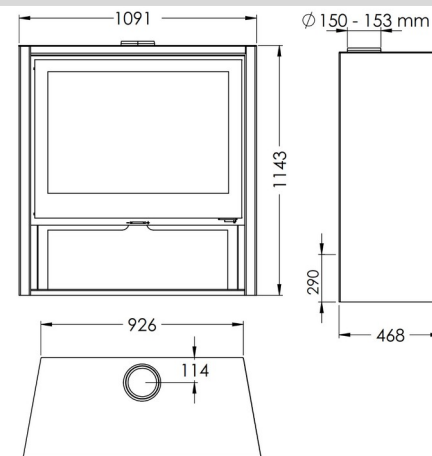

BIG ARPEGE

PANADERO

PLUS PRODUIT

ECODESIG

COMPATIBLE BBC
COMFORME RT 2012

PRISE D'AIR EXTÉRIEUR

DOUBLE CORPS EN
ACIER DE 5 + 3 MM

VOLUME DE
CHAUFFE

FOYER REVÊTU EN
VERMICULITE

PORTE EN VERRE
SERIGRAPHIÉ

BÛCHES DE 80 CM

RANGE-BÛCHES

SYSTÈME VITRE
PROPRE

TRIPLE
COMBUSTION

MESURES

DIMENSIONS H x L x P 1143x1091x468 mm

POIDS BRUT/NET 245/230 kg

PORTE ENTREE BOIS 870x560 mm

SORTIE DE FUMÉES Ø 150-153 mm
Verticale

CARACTERISTIQUES

GRILLE EN FONTE

PUISSANCE 12,7 KW

RENDEMENT 77 %

ÉMISSION DE CO 0,10 %

PEINTURE ANTICALORIFIQUE
RÉSISTANCE 800°C

VERRE VITROCÉRAMIQUE
RÉSISTANCE 750°C

EAN 8426964280258
REF. PANADERO 28025

BIG ARPEGE FR

A

TÜVRheinland®
CERT
ISO 9001

flamme
VERTE

Le label
du chauffage
au bois

7 ★