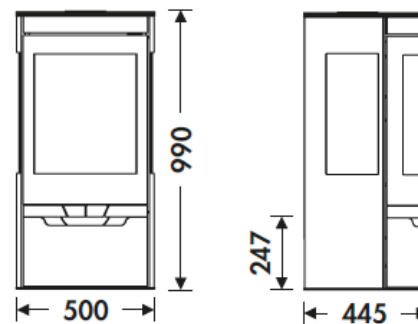

SUERTE EcoDesign

PANADERO

MESURES

DIMENSIONS H x L x P 990x500x445 mm

POIDS BRUT/NET 122/113 kg

PORTE ENTREE BOIS 432x337 mm

SORTIE DE FUMÉES Ø 150-153 mm

CARACTERISTIQUES

RANGE-BÛCHES

BÛCHES DE 50 CM EN
VERTICALE

240
m³ VOLUME DE
CHAUFFE

TRIPLE
COMBUSTION

SYSTÈME VITRE
PROPRE

DOUBLE
FERMETURE

TÜVRheinland®
CERT
ISO 9001

BlmSchV2