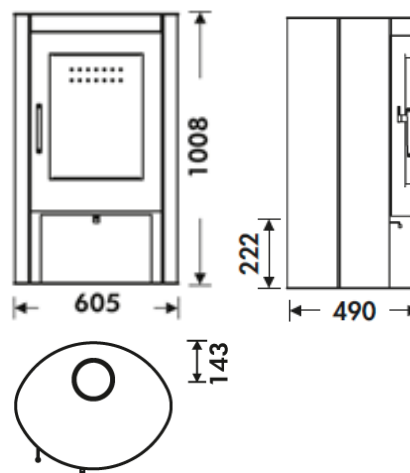

OVAL EcoDesign

PANADERO

MESURES

DIMENSIONS H x L x P	1008x605x490 mm
POIDS BRUT/NET	142/131 kg
PORTE ENTREE BOIS	355x440 mm
SORTIE DE FUMÉES	Ø 150-153 mm
	Verticale

CARACTERISTIQUES

GRILLE EN FONTE	
PUISSANCE	7,2 KW
RENDEMENT	75 %
EMISSION DE CO	0,10%
PEINTURE ANTICALORIFIQUE RÉSISTANCE	800°C
VERRE VITROCÉRAMIQUE RÉSISTANCE	750°C

BÛCHES DE 50 cm

270
m³ VOLUME DE
CHAUFFE

SYSTÈME VITRE
PROPRE

TRIPLE
COMBUSTION

A

Art. 15a B-VG

BImSchV2

OVAL