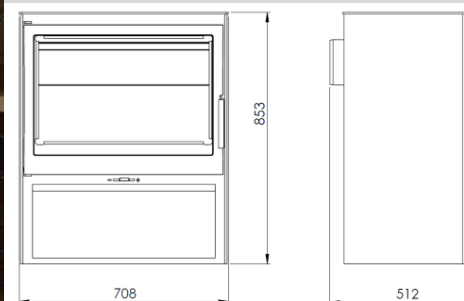

## MESURES

DIMENSIONS H x L x P	<b>853x708x512 mm</b>
POIDS BRUT/NET	<b>143/135 kg</b>
PORTE ENTREE BOIS	<b>600x370 mm</b>
SORTIE DE FUMÉES	<b>Ø 150-153 mm</b>
	<b>Horizontale</b>

## PLUS PRODUIT

**ECODESIGN 2022**

RANGE-BÛCHES

BÛCHES DE 60 CM

**300**  
m<sup>3</sup> VOLUME DE  
CHAUFFE

SYSTÈME VITRE  
PROPRE

TRIPLE  
COMBUSTION

DOUBLE CORPS EN  
ACIER DE 5 + 3 MM