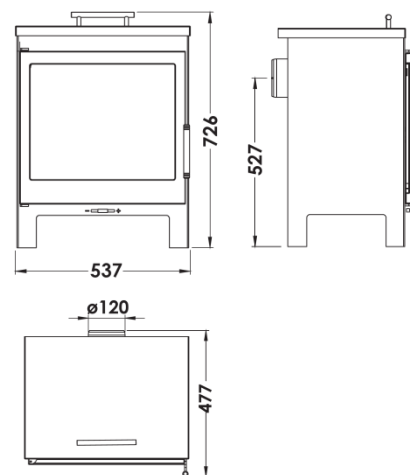

DELICE EcoDesign

PANADERO

MESURES

DIMENSIONS H x L x P	726x537x477 mm
POIDS BRUT/NET	100/92 kg
PORTE ENTREE BOIS	400x300 mm
SORTIE DE FUMÉES	Ø 120-125 mm Horizontale
FOUR H x L x P	60x520x360 mm

CARACTERISTIQUES

ECODESIGN

SYSTÈME VITRE
PROPRE

DOUBLE COMBUSTION

DOUBLE CORPS EN
ACIER DE 4 + 3 MM

FOUR

BÛCHES JUSQU'À 45 CM

VOLUME DE CHAUFFE

A