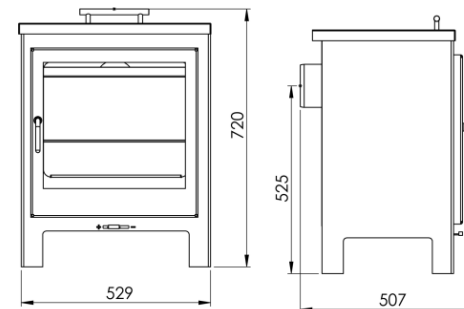

DELICE EcoDesign

PANADERO

MESURES

DIMENSIONS H x L x P	720x529x507 mm
POIDS BRUT/NET	97/89 kg
PORTE ENTREE BOIS	400x300 mm
SORTIE DE FUMÉES	Ø 120-125 mm Horizontale

CARACTERISTIQUES

GRILLE ET PORTE EN FONTE	
PUISSANCE	8 KW
RENDEMENT	77 %
EMISSION DE CO	0,10 %
PEINTURE ANTICALORIFIQUE RÉSISTANCE	800°C
VERRE VITROCÉRAMIQUE RÉSISTANCE	750°C

EAN 8426964187267
REF. PANADERO 18726

PLUS PRODUIT

ECODESIGN 2022

SYSTÈME VITRE
PROPRE

DOUBLE
COMBUSTION

DOUBLE CORPS EN
ACIER DE 4 + 3 MM

FOUR

BÛCHES DE 50 CM

180
m³ VOLUME DE
CHAUFFE

A

TÜVRheinland®
CERT
ISO 9001

Art. 15a B-VG **BImSchV2**