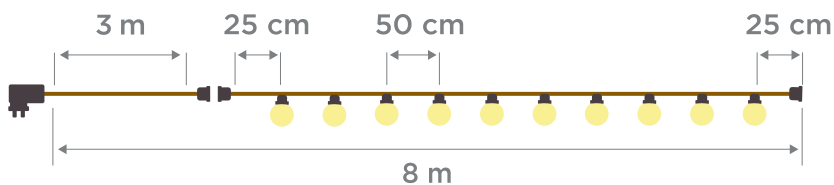

Packaging*: 21x30x15cm

Gross Weight (Packaged Weight): 1,5kg

Medidas*/Dimensions*

Box simulation

* Debido a la naturaleza del proceso las dimensiones pueden variar ligeramente
* Due to the nature of the process, dimensions can change lightly.

FICHA TÉCNICA DE ACABADO TECHNICAL DATA SHEET

MODELO LUCIA SOLAR

ESPECIFICACIONES SPECIFICATIONS

- Índice de protección (IP): 44
- Ingress protection: 44
- Clase de aislamiento: Doble Aislamiento
- Insulation Rating: Double insulation

CARACTERÍSTICAS ELÉCTRICAS PANEL SOLAR SOLAR PANEL ELECTRICAL FEATRES

- Tensión de alimentación MICRO USB: 5 V
- Voltage Micro USB: 5 V
- Frecuencia de red: 50/60Hz
- Frequency: 50/60Hz
- Potencia máxima descarga: 0,2 x 10 W
- Maximum discharging power: 0,2 x 10 W
- Potencia máxima carga solar: 3 W
- Maximum solar charging power: 3 W
- Tamaño panel solar: 21,5 x 13,5 cm
- Solar panel size: 21,5 x 13,5 cm

ILUMINACIÓN LIGHTING

- Tipo bombilla: G40
- Bulb type: G40
- Batería: 2 X 1200mA 3,7V Ion-Litio
- Battery: 2 X 1200mA 3,7V Lithium ion
- Tiempo de carga solar: 8 horas
- Solar charging time: 8 hours
- Tiempo de carga directa: 5,5 horas
- Direct charging time: 5,5 hours
- Autonomía: 10 horas
- Autonomy: 10 hours
- Lúmenes: 35lm/Bombilla
- Lumens: 35lm/Bulb
- Horas de vida: 20000
- Life time: 20000
- Dimensiones: 215*135*8000mm
- Dimensions: 215*135*8000mm
- Tiempo de calentamiento: <0,1s
- Warm-up time: <0,1s
- Regulable: No
- Dimmable: No
- Temperatura de operación: -20 a 45°C
- Operating temperature: -20 to 45 °C
- Acceso: Reemplazable
- Access: Replaceable
- Casquillo: E12
- Base: E12 base bulb
- Número: 10
- Number: 10 lamp holder
- Temperatura (K): 2200K
- Temperature (K): 2200K
- Ángulo de iluminación: 200°
- Angle: 200°
- Eficiencia: C
- Efficiency: C
- Factor de potencia (PF): 0,95
- Power factor (PF): 0,95
- CRI: <70
- CRI: <70
- Mando a distancia: No
- Remote: No
- Material: PVC / Yute
- Material: PVC / Yute
- Color: Textil
- Colour: Textil
- Longitud: 8 metros
- Lenght: 8 meters